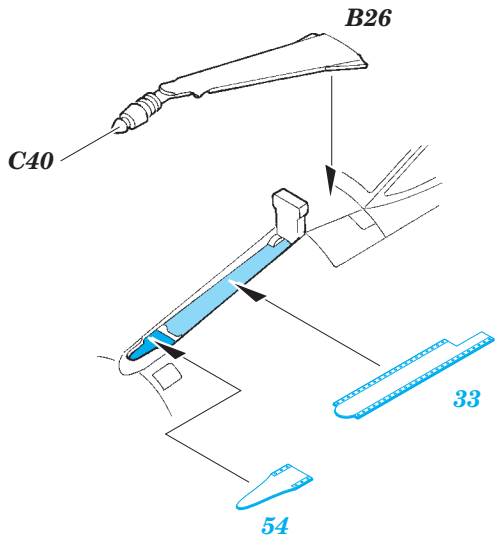

# Super Étendard exterior

eduard

detail set for 1/48 KINETIC No. K48061 kit • sada detailů pro stavebnici 1/48 KINETIC No. K48061

48 890

- APPLY EXPRESS MASK AND PAINT BEFORE GLUING  
POUŽIT EXPRESS MASK NABARVIT PŘED SLEPENÍM
- SYMMETRICAL ASSEMBLY  
SYMETRICKÁ MONTÁŽ
- REMOVE  
ODSTRANIT
- GRIND  
OBROUSIT
- DRILL HOLE  
VRTAT OTVOR
- BEND  
OHNOUT
- OPTION  
VOLBA
- REPLACE  
NAHRADIT
- 1** COLORED ETCHED PARTS  
LEPTANÉ BAREVNÉ DÍLY
- 1** ETCHED PARTS  
LEPTANÉ NEBAREVNÉ DÍLY
- 1** ORIGINAL KIT PARTS  
PŮVODNÍ DÍLY STAVEBNICE

ORIGINAL KIT PARTS  
PŮVODNÍ DÍLY STAVEBNICE

PHOTO-ETCHED PARTS  
LEPTANÉ DÍLY

PARTS TO BE REMOVED  
DÍLY K ODSTRANĚNÍ

FILL  
TMELIT

**Related products: 49 776 Super Étendard interior**