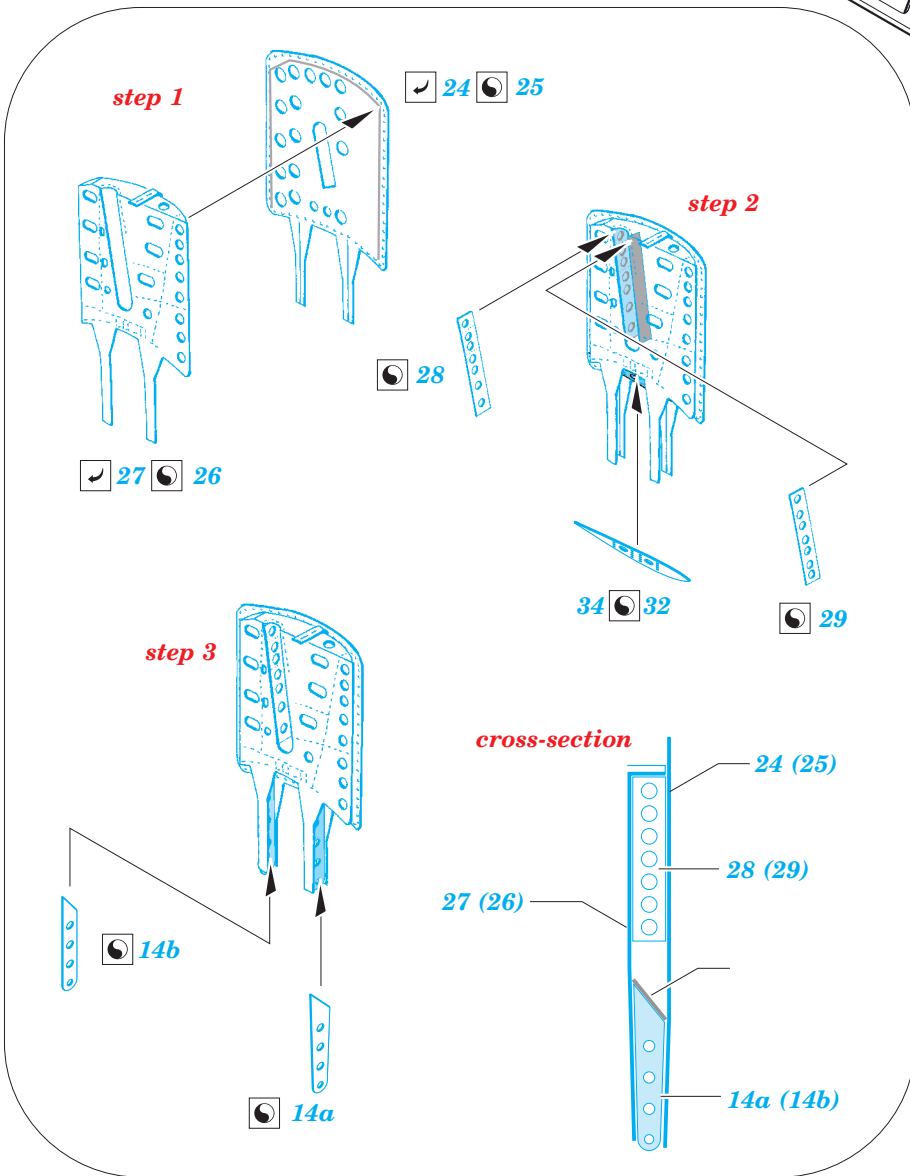

# Super Étendard exterior

eduard

detail set for 1/48 KINETIC No. K48061 kit • sada detailů pro stavebnici 1/48 KINETIC No. K48061

48 890

- APPLY EXPRESS MASK AND PAINT BEFORE GLUING  
POUŽIT EXPRESS MASK NABARVIT PŘED SLEPENÍM
- SYMMETRICAL ASSEMBLY  
SYMETRICKÁ MONTÁŽ
- REMOVE  
ODSTRANIT
- GRIND  
OBROUSIT
- DRILL HOLE  
VRTAT OTVOR
- BEND  
OHNOUT
- OPTION  
VOLBA
- REPLACE  
NAHRADIT
- 1** COLORED ETCHED PARTS  
LEPTANÉ BAREVNÉ DÍLY
- 1** ETCHED PARTS  
LEPTANÉ NEBAREVNÉ DÍLY
- 1** ORIGINAL KIT PARTS  
PŮVODNÍ DÍLY STAVEBNICE

ORIGINAL KIT PARTS  
PŮVODNÍ DÍLY STAVEBNICE

PHOTO-ETCHED PARTS  
LEPTANÉ DÍLY

PARTS TO BE REMOVED  
DÍLY K ODSTRANĚNÍ

FILL  
TMELIT

**Related products: 49 776 Super Étendard interior**