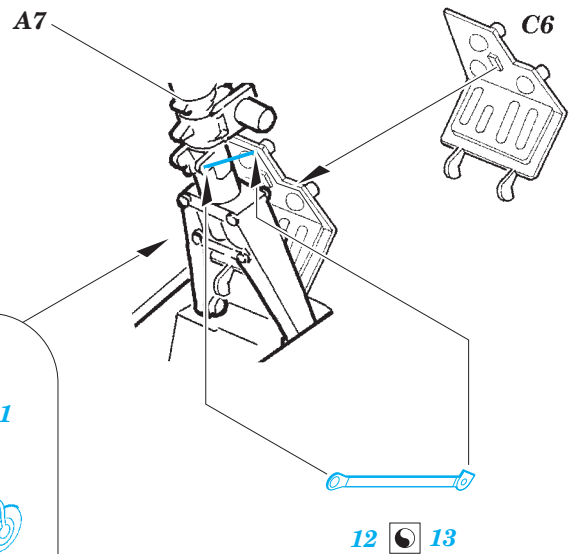

# Super Étendard exterior

eduard

detail set for 1/48 KINETIC No. K48061 kit • sada detailů pro stavebnici 1/48 KINETIC No. K48061

48 890

- APPLY EXPRESS MASK AND PAINT BEFORE GLUING  
POUŽIT EXPRESS MASK NABARVIT PŘED SLEPENÍM
- SYMMETRICAL ASSEMBLY  
SYMETRICKÁ MONTÁŽ
- REMOVE  
ODSTRANIT
- GRIND  
OBROUSIT
- DRILL HOLE  
VRTAT OTVOR
- BEND  
OHNOUT
- OPTION  
VOLBA
- REPLACE  
NAHRADIT
- 1** COLORED ETCHED PARTS  
LEPTANÉ BAREVNÉ DÍLY
- 1** ETCHED PARTS  
LEPTANÉ NEBAREVNÉ DÍLY
- 1** ORIGINAL KIT PARTS  
PŮVODNÍ DÍLY STAVEBNICE

ORIGINAL KIT PARTS  
PŮVODNÍ DÍLY STAVEBNICE

PHOTO-ETCHED PARTS  
LEPTANÉ DÍLY

PARTS TO BE REMOVED  
DÍLY K ODSTRANĚNÍ

FILL  
TMELIT

**Related products: 49 776 Super Étendard interior**