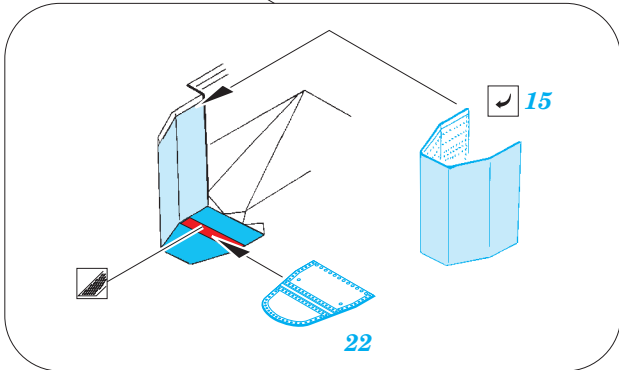

# Super Étendard exterior

eduard

detail set for 1/48 KINETIC No. K48061 kit • sada detailů pro stavebnici 1/48 KINETIC No. K48061

48 890

- APPLY EXPRESS MASK AND PAINT BEFORE GLUING  
POUŽIT EXPRESS MASK NABARVIT PŘED SLEPENÍM
- SYMMETRICAL ASSEMBLY  
SYMETRICKÁ MONTÁŽ
- REMOVE  
ODSTRANIT
- GRIND  
OBROUSIT
- DRILL HOLE  
VRTAT OTVOR
- BEND  
OHNOUT
- OPTION  
VOLBA
- REPLACE  
NAHRADIT
- 1** COLORED ETCHED PARTS  
LEPTANÉ BAREVNÉ DÍLY
- 1** ETCHED PARTS  
LEPTANÉ NEBAREVNÉ DÍLY
- 1** ORIGINAL KIT PARTS  
PŮVODNÍ DÍLY STAVEBNICE

ORIGINAL KIT PARTS  
PŮVODNÍ DÍLY STAVEBNICE

PHOTO-ETCHED PARTS  
LEPTANÉ DÍLY

PARTS TO BE REMOVED  
DÍLY K ODSTRANĚNÍ

FILL  
TMELIT

**Related products: 49 776 Super Étendard interior**