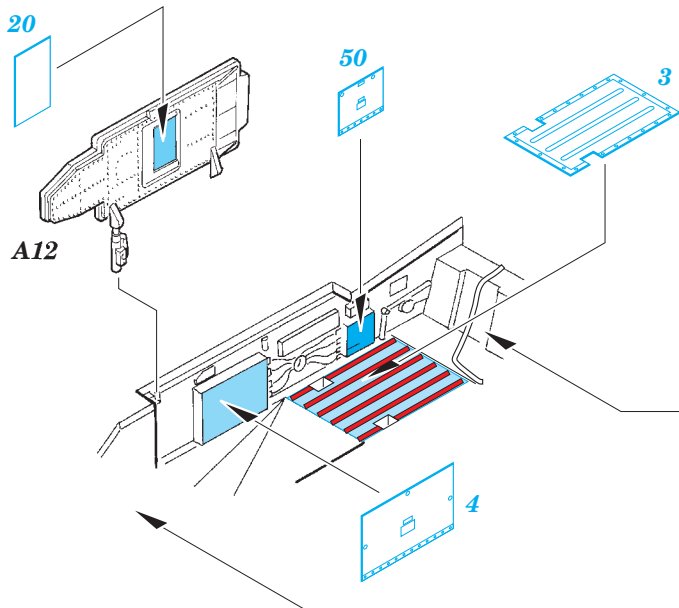

# Super Étendard exterior

eduard

detail set for 1/48 KINETIC No. K48061 kit • sada detailů pro stavebnici 1/48 KINETIC No. K48061

48 890

- APPLY EXPRESS MASK AND PAINT BEFORE GLUING  
POUŽIT EXPRESS MASK NABARVIT PŘED SLEPENÍM
- SYMMETRICAL ASSEMBLY  
SYMETRICKÁ MONTÁŽ
- REMOVE  
ODSTRANIT
- GRIND  
OBROUSIT
- DRILL HOLE  
VRTAT OTVOR
- BEND  
OHNOUT
- OPTION  
VOLBA
- REPLACE  
NAHRADIT
- 1** COLORED ETCHED PARTS  
LEPTANÉ BAREVNÉ DÍLY
- 1** ETCHED PARTS  
LEPTANÉ NEBAREVNÉ DÍLY
- 1** ORIGINAL KIT PARTS  
PŮVODNÍ DÍLY STAVEBNICE

ORIGINAL KIT PARTS  
PŮVODNÍ DÍLY STAVEBNICE

PHOTO-ETCHED PARTS  
LEPTANÉ DÍLY

PARTS TO BE REMOVED  
DÍLY K ODSTRANĚNÍ

FILL  
TMELIT

**Related products: 49 776 Super Étendard interior**