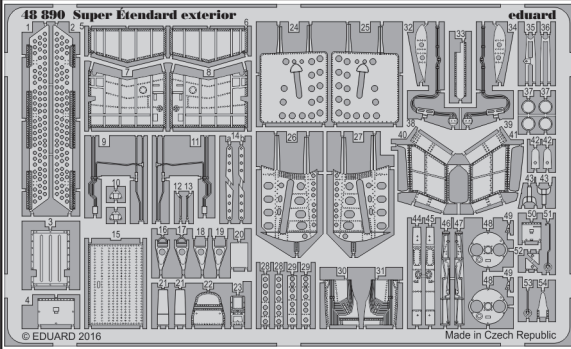

# Super Étendard exterior

eduard

detail set for 1/48 KINETIC No. K48061 kit • sada detailů pro stavebnici 1/48 KINETIC No. K48061

48 890

- APPLY EXPRESS MASK AND PAINT BEFORE GLUING  
POUŽIT EXPRESS MASK NABARVIT PŘED SLEPENÍM
- SYMMETRICAL ASSEMBLY  
SYMETRICKÁ MONTÁŽ
- REMOVE  
ODSTRANIT
- GRIND  
OBROUSIT
- DRILL HOLE  
VRTAT OTVOR
- BEND  
OHNOUT
- OPTION  
VOLBA
- REPLACE  
NAHRADIT
- 1** COLORED ETCHED PARTS  
LEPTANÉ BAREVNÉ DÍLY
- 1** ETCHED PARTS  
LEPTANÉ NEBAREVNÉ DÍLY
- 1** ORIGINAL KIT PARTS  
PŮVODNÍ DÍLY STAVEBNICE

ORIGINAL KIT PARTS  
PŮVODNÍ DÍLY STAVEBNICE

PHOTO-ETCHED PARTS  
LEPTANÉ DÍLY

PARTS TO BE REMOVED  
DÍLY K ODSTRANĚNÍ

FILL  
TMELIT

**Related products: 49 776 Super Étendard interior**