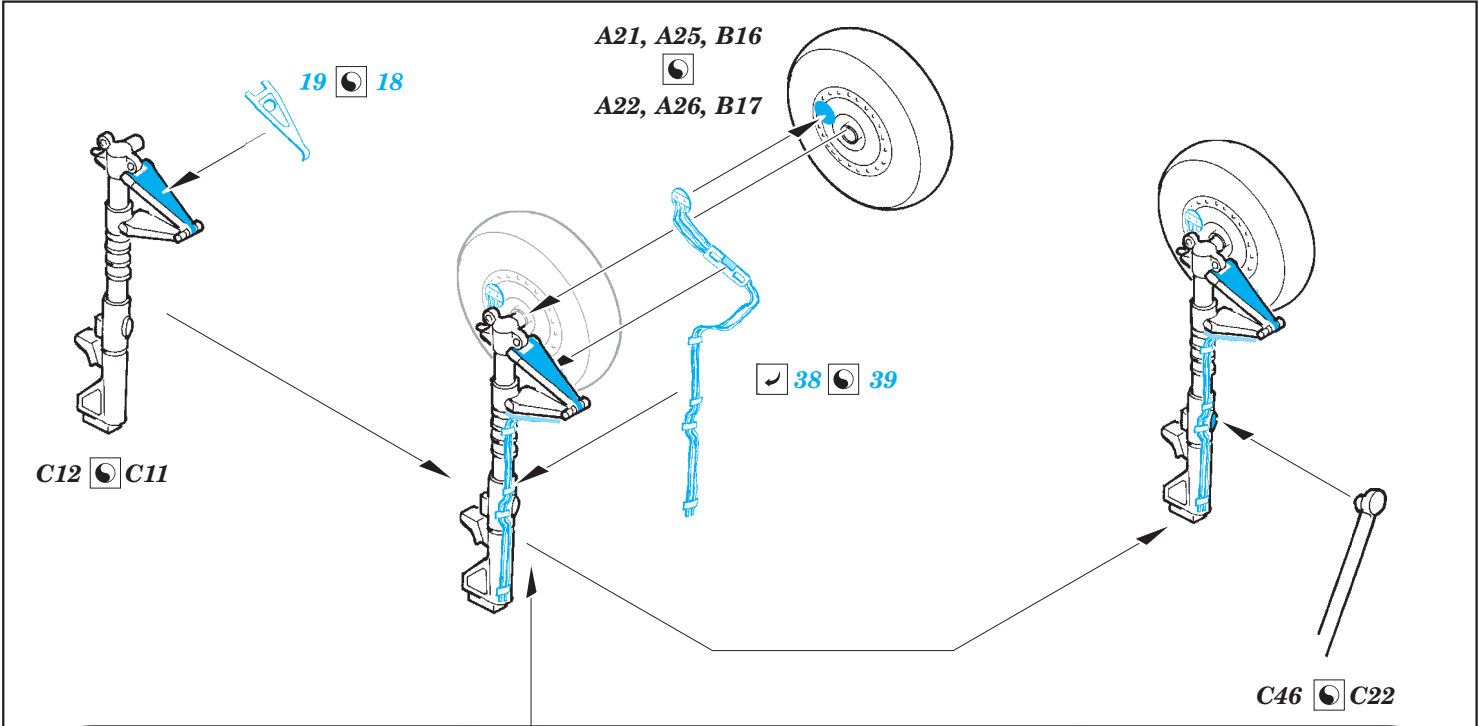

# Super Étendard exterior

eduard

detail set for 1/48 KINETIC No. K48061 kit • sada detailů pro stavebnici 1/48 KINETIC No. K48061

48 890

- APPLY EXPRESS MASK AND PAINT BEFORE GLUING  
POUŽIT EXPRESS MASK NABARVIT PŘED SLEPENÍM
- SYMMETRICAL ASSEMBLY  
SYMETRICKÁ MONTÁŽ
- REMOVE  
ODSTRANIT
- GRIND  
OBROUSIT
- DRILL HOLE  
VRTAT OTVOR
- BEND  
OHNOUT
- OPTION  
VOLBA
- REPLACE  
NAHRADIT
- 1** COLORED ETCHED PARTS  
LEPTANÉ BAREVNÉ DÍLY
- 1** ETCHED PARTS  
LEPTANÉ NEBAREVNÉ DÍLY
- 1** ORIGINAL KIT PARTS  
PŮVODNÍ DÍLY STAVEBNICE

ORIGINAL KIT PARTS  
PŮVODNÍ DÍLY STAVEBNICE

PHOTO-ETCHED PARTS  
LEPTANÉ DÍLY

PARTS TO BE REMOVED  
DÍLY K ODSTRANĚNÍ

FILL  
TMELIT

**Related products: 49 776 Super Étendard interior**