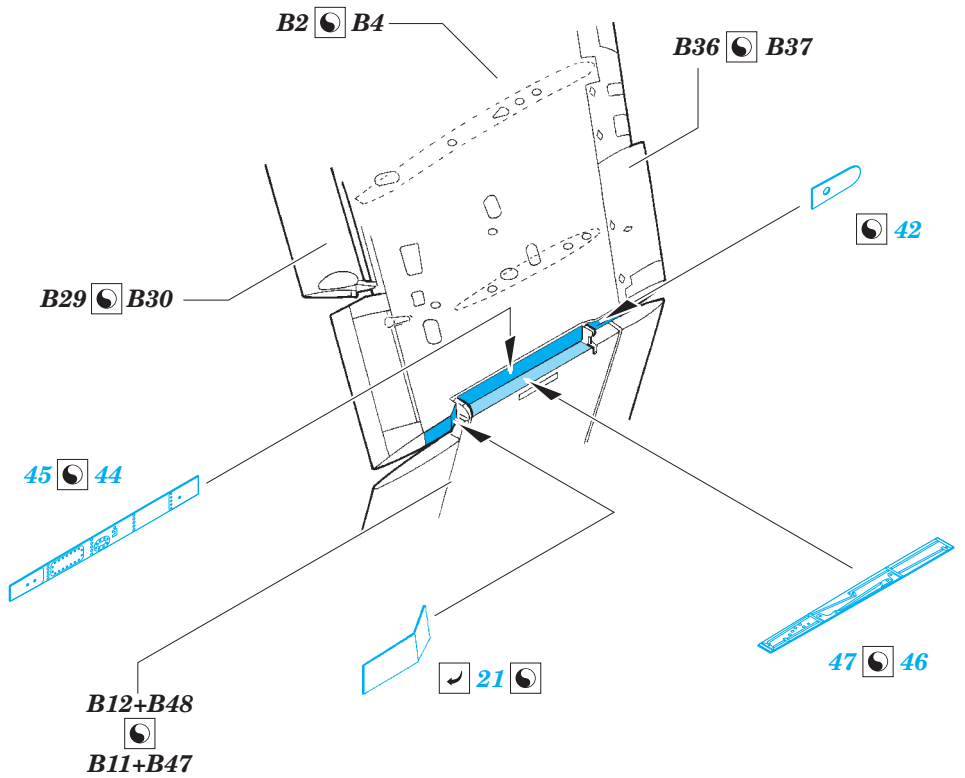

# Super Étendard exterior

eduard

detail set for 1/48 KINETIC No. K48061 kit • sada detailů pro stavebnici 1/48 KINETIC No. K48061

48 890

- APPLY EXPRESS MASK AND PAINT BEFORE GLUING  
POUŽIT EXPRESS MASK NABARVIT PŘED SLEPENÍM
- SYMMETRICAL ASSEMBLY  
SYMETRICKÁ MONTÁŽ
- REMOVE  
ODSTRANIT
- GRIND  
OBROUSIT
- DRILL HOLE  
VRTAT OTVOR
- BEND  
OHNOUT
- OPTION  
VOLBA
- REPLACE  
NAHRADIT
- 1** COLORED ETCHED PARTS  
LEPTANÉ BAREVNÉ DÍLY
- 1** ETCHED PARTS  
LEPTANÉ NEBAREVNÉ DÍLY
- 1** ORIGINAL KIT PARTS  
PŮVODNÍ DÍLY STAVEBNICE

ORIGINAL KIT PARTS  
PŮVODNÍ DÍLY STAVEBNICE

PHOTO-ETCHED PARTS  
LEPTANÉ DÍLY

PARTS TO BE REMOVED  
DÍLY K ODSTRANĚNÍ

FILL  
TMELIT

**Related products: 49 776 Super Étendard interior**