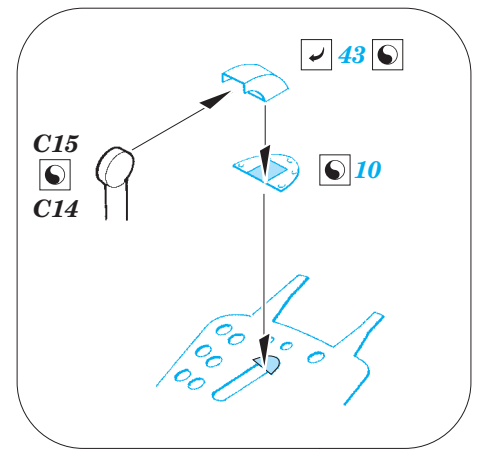

# Super Étendard exterior

eduard

detail set for 1/48 KINETIC No. K48061 kit • sada detailů pro stavebnici 1/48 KINETIC No. K48061

48 890

- APPLY EXPRESS MASK AND PAINT BEFORE GLUING  
POUŽIT EXPRESS MASK NABARVIT PŘED SLEPENÍM
- SYMMETRICAL ASSEMBLY  
SYMETRICKÁ MONTÁŽ
- REMOVE  
ODSTRANIT
- GRIND  
OBROUSIT
- DRILL HOLE  
VRTAT OTVOR
- BEND  
OHNOUT
- OPTION  
VOLBA
- REPLACE  
NAHRADIT
- 1** COLORED ETCHED PARTS  
LEPTANÉ BAREVNÉ DÍLY
- 1** ETCHED PARTS  
LEPTANÉ NEBAREVNÉ DÍLY
- 1** ORIGINAL KIT PARTS  
PŮVODNÍ DÍLY STAVEBNICE

ORIGINAL KIT PARTS  
PŮVODNÍ DÍLY STAVEBNICE

PHOTO-ETCHED PARTS  
LEPTANÉ DÍLY

PARTS TO BE REMOVED  
DÍLY K ODSTRANĚNÍ

FILL  
TMELIT

**Related products: 49 776 Super Étendard interior**