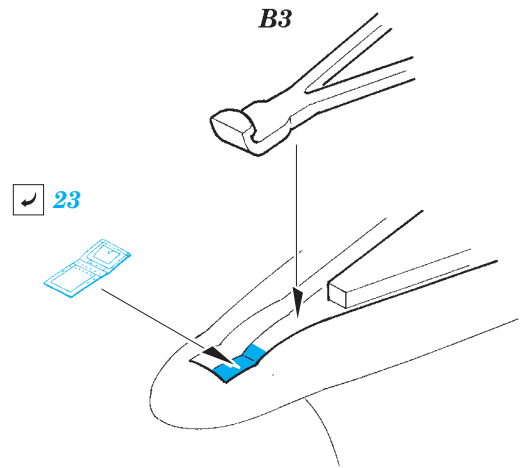

# Super Étendard exterior

eduard

detail set for 1/48 KINETIC No. K48061 kit • sada detailů pro stavebnici 1/48 KINETIC No. K48061

48 890

- APPLY EXPRESS MASK AND PAINT BEFORE GLUING  
POUŽIT EXPRESS MASK NABARVIT PŘED SLEPENÍM
- SYMMETRICAL ASSEMBLY  
SYMETRICKÁ MONTÁŽ
- REMOVE  
ODSTRANIT
- GRIND  
OBROUSIT
- DRILL HOLE  
VRTAT OTVOR
- BEND  
OHNOUT
- OPTION  
VOLBA
- REPLACE  
NAHRADIT
- 1** COLORED ETCHED PARTS  
LEPTANÉ BAREVNÉ DÍLY
- 1** ETCHED PARTS  
LEPTANÉ NEBAREVNÉ DÍLY
- 1** ORIGINAL KIT PARTS  
PŮVODNÍ DÍLY STAVEBNICE

ORIGINAL KIT PARTS  
PŮVODNÍ DÍLY STAVEBNICE

PHOTO-ETCHED PARTS  
LEPTANÉ DÍLY

PARTS TO BE REMOVED  
DÍLY K ODSTRANĚNÍ

FILL  
TMELIT

**Related products: 49 776 Super Étendard interior**