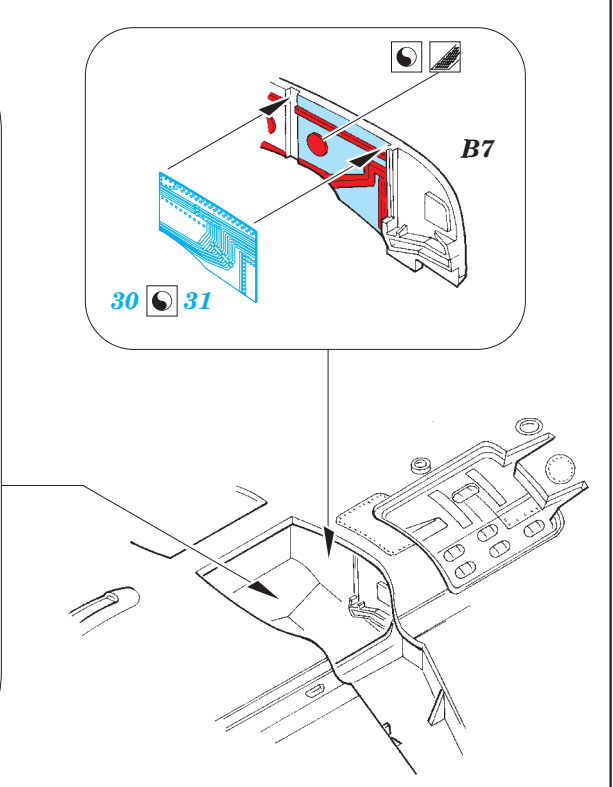

# Super Étendard exterior

eduard

detail set for 1/48 KINETIC No. K48061 kit • sada detailů pro stavebnici 1/48 KINETIC No. K48061

48 890

- APPLY EXPRESS MASK AND PAINT BEFORE GLUING  
POUŽIT EXPRESS MASK NABARVIT PŘED SLEPENÍM
- SYMMETRICAL ASSEMBLY  
SYMETRICKÁ MONTÁŽ
- REMOVE  
ODSTRANIT
- GRIND  
OBROUSIT
- DRILL HOLE  
VRTAT OTVOR
- BEND  
OHNOUT
- OPTION  
VOLBA
- REPLACE  
NAHRADIT
- 1** COLORED ETCHED PARTS  
LEPTANÉ BAREVNÉ DÍLY
- 1** ETCHED PARTS  
LEPTANÉ NEBAREVNÉ DÍLY
- 1** ORIGINAL KIT PARTS  
PŮVODNÍ DÍLY STAVEBNICE

ORIGINAL KIT PARTS  
PŮVODNÍ DÍLY STAVEBNICE

PHOTO-ETCHED PARTS  
LEPTANÉ DÍLY

PARTS TO BE REMOVED  
DÍLY K ODSTRANĚNÍ

FILL  
TMELIT

**Related products: 49 776 Super Étendard interior**