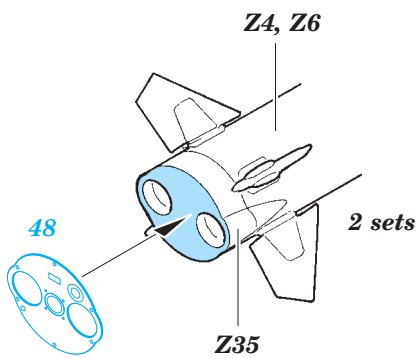

# Super Étendard exterior

eduard

detail set for 1/48 KINETIC No. K48061 kit • sada detailů pro stavebnici 1/48 KINETIC No. K48061

48 890

- APPLY EXPRESS MASK AND PAINT BEFORE GLUING  
POUŽIT EXPRESS MASK NABARVIT PŘED SLEPENÍM
- SYMMETRICAL ASSEMBLY  
SYMETRICKÁ MONTÁŽ
- REMOVE  
ODSTRANIT
- GRIND  
OBROUSIT
- DRILL HOLE  
VRTAT OTVOR
- BEND  
OHNOUT
- OPTION  
VOLBA
- REPLACE  
NAHRADIT
- 1** COLORED ETCHED PARTS  
LEPTANÉ BAREVNÉ DÍLY
- 1** ETCHED PARTS  
LEPTANÉ NEBAREVNÉ DÍLY
- 1** ORIGINAL KIT PARTS  
PŮVODNÍ DÍLY STAVEBNICE

ORIGINAL KIT PARTS  
PŮVODNÍ DÍLY STAVEBNICE

PHOTO-ETCHED PARTS  
LEPTANÉ DÍLY

PARTS TO BE REMOVED  
DÍLY K ODSTRANĚNÍ

FILL  
TMELIT

**Related products: 49 776 Super Étendard interior**