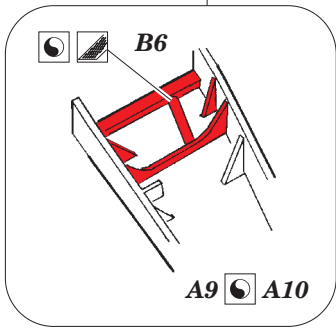

ORIGINAL KIT PARTS  
PŮVODNÍ DÍLY STAVEBNICE

PHOTO-ETCHED PARTS  
LEPTANÉ DÍLY

PARTS TO BE REMOVED  
DÍLY K ODSTRANĚNÍ

FILL  
TMELIT

**Related products: 49 776 Super Étendard interior**