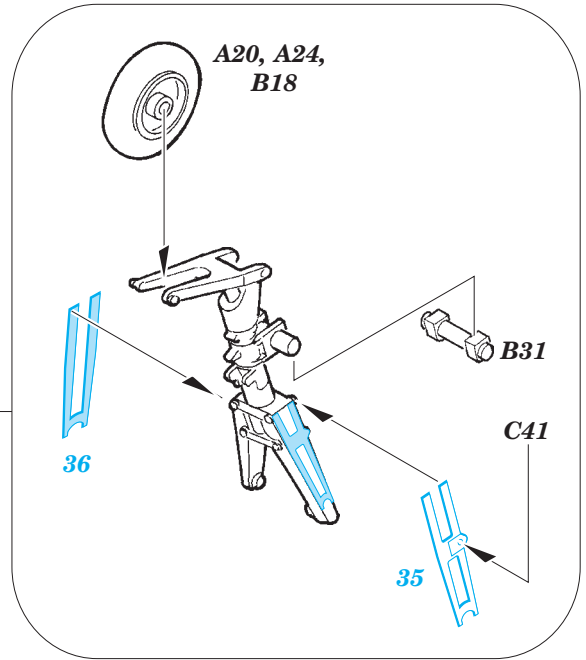

# Super Étendard exterior

eduard

detail set for 1/48 KINETIC No. K48061 kit • sada detailů pro stavebnici 1/48 KINETIC No. K48061

48 890

- APPLY EXPRESS MASK AND PAINT BEFORE GLUING  
POUŽIT EXPRESS MASK NABARVIT PŘED SLEPENÍM
- SYMMETRICAL ASSEMBLY  
SYMETRICKÁ MONTÁŽ
- REMOVE  
ODSTRANIT
- GRIND  
OBROUSIT
- DRILL HOLE  
VRTAT OTVOR
- BEND  
OHNOUT
- OPTION  
VOLBA
- REPLACE  
NAHRADIT
- 1** COLORED ETCHED PARTS  
LEPTANÉ BAREVNÉ DÍLY
- 1** ETCHED PARTS  
LEPTANÉ NEBAREVNÉ DÍLY
- 1** ORIGINAL KIT PARTS  
PŮVODNÍ DÍLY STAVEBNICE

ORIGINAL KIT PARTS  
PŮVODNÍ DÍLY STAVEBNICE

PHOTO-ETCHED PARTS  
LEPTANÉ DÍLY

PARTS TO BE REMOVED  
DÍLY K ODSTRANĚNÍ

FILL  
TMELIT

**Related products: 49 776 Super Étendard interior**