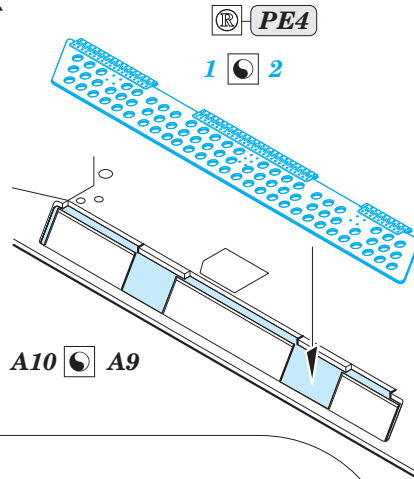

# Super Étendard exterior

eduard

detail set for 1/48 KINETIC No. K48061 kit • sada detailů pro stavebnici 1/48 KINETIC No. K48061

48 890

- APPLY EXPRESS MASK AND PAINT BEFORE GLUING  
POUŽIT EXPRESS MASK NABARVIT PŘED SLEPENÍM
- SYMMETRICAL ASSEMBLY  
SYMETRICKÁ MONTÁŽ
- REMOVE  
ODSTRANIT
- GRIND  
OBROUSIT
- DRILL HOLE  
VRTAT OTVOR
- BEND  
OHNOUT
- OPTION  
VOLBA
- REPLACE  
NAHRADIT
- 1** COLORED ETCHED PARTS  
LEPTANÉ BAREVNÉ DÍLY
- 1** ETCHED PARTS  
LEPTANÉ NEBAREVNÉ DÍLY
- 1** ORIGINAL KIT PARTS  
PŮVODNÍ DÍLY STAVEBNICE

ORIGINAL KIT PARTS  
PŮVODNÍ DÍLY STAVEBNICE

PHOTO-ETCHED PARTS  
LEPTANÉ DÍLY

PARTS TO BE REMOVED  
DÍLY K ODSTRANĚNÍ

FILL  
TMELIT

**Related products: 49 776 Super Étendard interior**