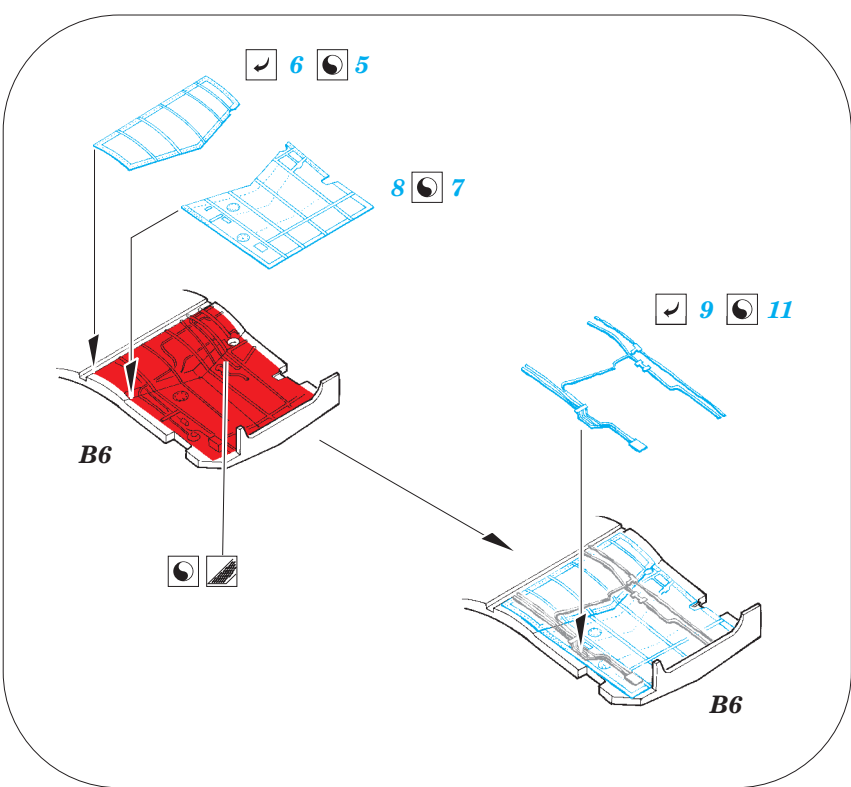

# Super Étendard exterior

eduard

detail set for 1/48 KINETIC No. K48061 kit • sada detailů pro stavebnici 1/48 KINETIC No. K48061

48 890

- APPLY EXPRESS MASK AND PAINT BEFORE GLUING  
POUŽIT EXPRESS MASK NABARVIT PŘED SLEPENÍM
- SYMMETRICAL ASSEMBLY  
SYMETRICKÁ MONTÁŽ
- REMOVE  
ODSTRANIT
- GRIND  
OBROUSIT
- DRILL HOLE  
VRTAT OTVOR
- BEND  
OHNOUT
- OPTION  
VOLBA
- REPLACE  
NAHRADIT
- 1** COLORED ETCHED PARTS  
LEPTANÉ BAREVNÉ DÍLY
- 1** ETCHED PARTS  
LEPTANÉ NEBAREVNÉ DÍLY
- 1** ORIGINAL KIT PARTS  
PŮVODNÍ DÍLY STAVEBNICE

ORIGINAL KIT PARTS  
PŮVODNÍ DÍLY STAVEBNICE

PHOTO-ETCHED PARTS  
LEPTANÉ DÍLY

PARTS TO BE REMOVED  
DÍLY K ODSTRANĚNÍ

FILL  
TMELIT

**Related products: 49 776 Super Étendard interior**