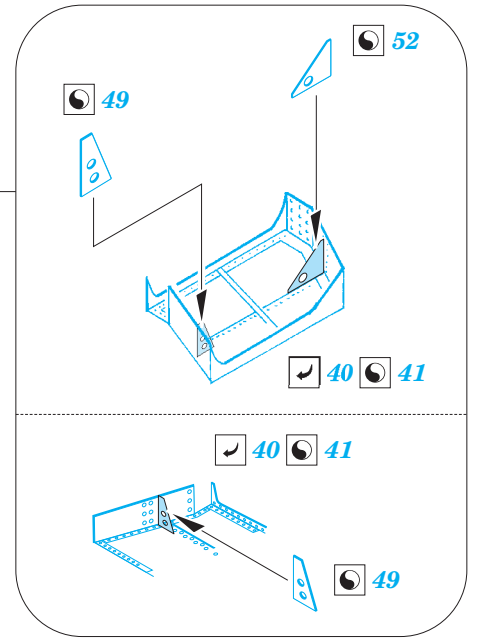

# Super Étendard exterior

eduard

detail set for 1/48 KINETIC No. K48061 kit • sada detailů pro stavebnici 1/48 KINETIC No. K48061

48 890

- APPLY EXPRESS MASK AND PAINT BEFORE GLUING  
POUŽIT EXPRESS MASK NABARVIT PŘED SLEPENÍM
- SYMMETRICAL ASSEMBLY  
SYMETRICKÁ MONTÁŽ
- REMOVE  
ODSTRANIT
- GRIND  
OBROUSIT
- DRILL HOLE  
VRTAT OTVOR
- BEND  
OHNOUT
- OPTION  
VOLBA
- REPLACE  
NAHRADIT
- 1** COLORED ETCHED PARTS  
LEPTANÉ BAREVNÉ DÍLY
- 1** ETCHED PARTS  
LEPTANÉ NEBAREVNÉ DÍLY
- 1** ORIGINAL KIT PARTS  
PŮVODNÍ DÍLY STAVEBNICE

ORIGINAL KIT PARTS  
PŮVODNÍ DÍLY STAVEBNICE

PHOTO-ETCHED PARTS  
LEPTANÉ DÍLY

PARTS TO BE REMOVED  
DÍLY K ODSTRANĚNÍ

FILL  
TMELIT

**Related products: 49 776 Super Étendard interior**