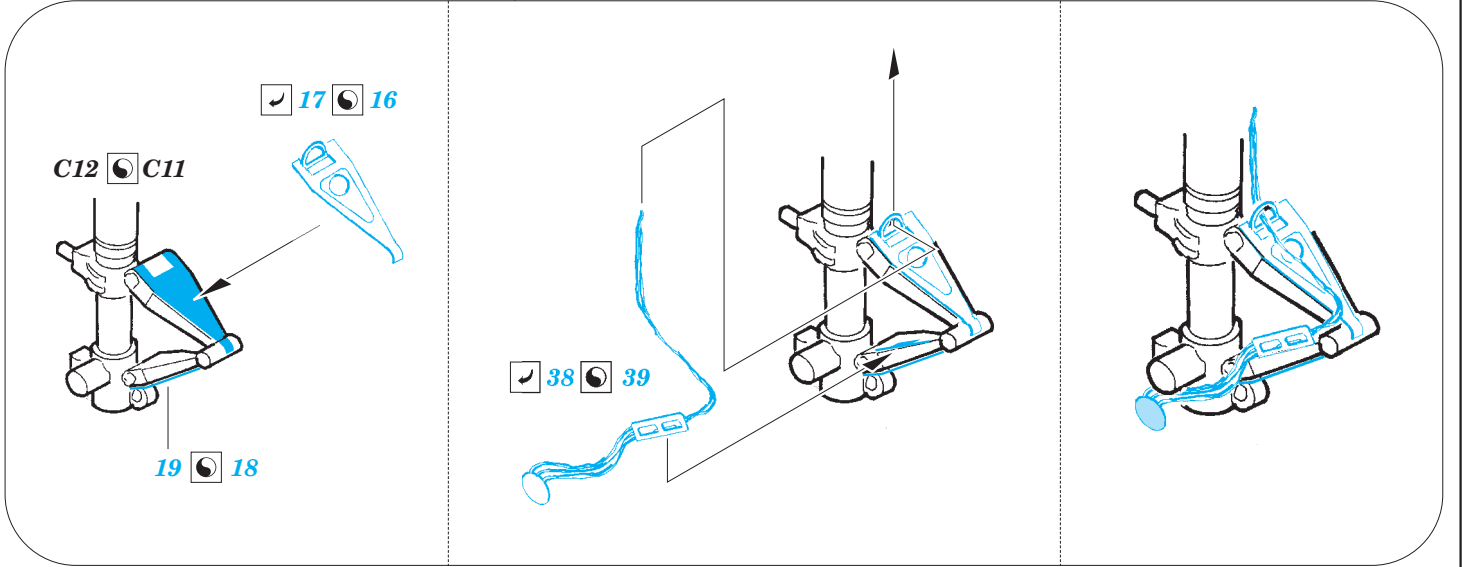

# Super Étendard exterior

eduard

detail set for 1/48 KINETIC No. K48061 kit • sada detailů pro stavebnici 1/48 KINETIC No. K48061

48 890

- APPLY EXPRESS MASK AND PAINT BEFORE GLUING  
POUŽIT EXPRESS MASK NABARVIT PŘED SLEPENÍM
- SYMMETRICAL ASSEMBLY  
SYMETRICKÁ MONTÁŽ
- REMOVE  
ODSTRANIT
- GRIND  
OBROUSIT
- DRILL HOLE  
VRTAT OTVOR
- BEND  
OHNOUT
- OPTION  
VOLBA
- REPLACE  
NAHRADIT
- 1** COLORED ETCHED PARTS  
LEPTANÉ BAREVNÉ DÍLY
- 1** ETCHED PARTS  
LEPTANÉ NEBAREVNÉ DÍLY
- 1** ORIGINAL KIT PARTS  
PŮVODNÍ DÍLY STAVEBNICE

ORIGINAL KIT PARTS  
PŮVODNÍ DÍLY STAVEBNICE

PHOTO-ETCHED PARTS  
LEPTANÉ DÍLY

PARTS TO BE REMOVED  
DÍLY K ODSTRANĚNÍ

FILL  
TMELIT

**Related products: 49 776 Super Étendard interior**