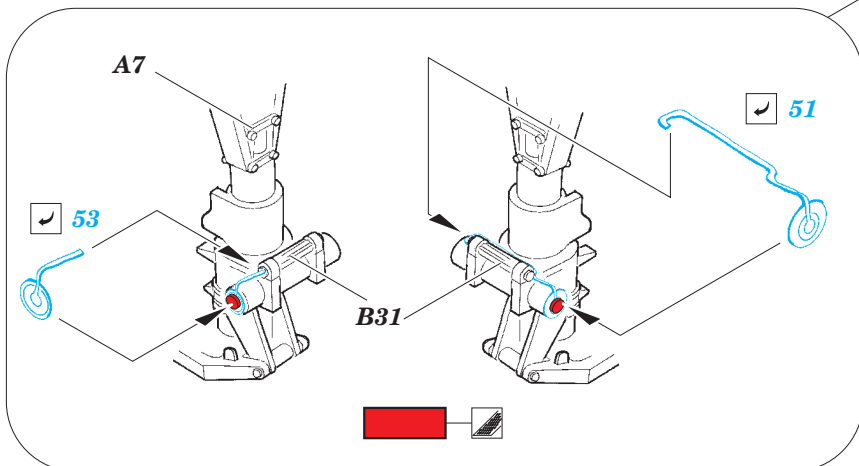

# Super Étendard exterior

eduard

detail set for 1/48 KINETIC No. K48061 kit • sada detailů pro stavebnici 1/48 KINETIC No. K48061

48 890

- APPLY EXPRESS MASK AND PAINT BEFORE GLUING  
POUŽIT EXPRESS MASK NABARVIT PŘED SLEPENÍM
- SYMMETRICAL ASSEMBLY  
SYMETRICKÁ MONTÁŽ
- REMOVE  
ODSTRANIT
- GRIND  
OBROUSIT
- DRILL HOLE  
VRTAT OTVOR
- BEND  
OHNOUT
- OPTION  
VOLBA
- REPLACE  
NAHRADIT
- 1** COLORED ETCHED PARTS  
LEPTANÉ BAREVNÉ DÍLY
- 1** ETCHED PARTS  
LEPTANÉ NEBAREVNÉ DÍLY
- 1** ORIGINAL KIT PARTS  
PŮVODNÍ DÍLY STAVEBNICE

ORIGINAL KIT PARTS  
PŮVODNÍ DÍLY STAVEBNICE

PHOTO-ETCHED PARTS  
LEPTANÉ DÍLY

PARTS TO BE REMOVED  
DÍLY K ODSTRANĚNÍ

FILL  
TMELIT

**Related products: 49 776 Super Étendard interior**