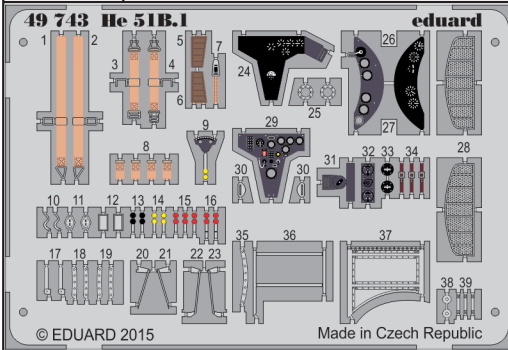

He 51B.1

eduard

49 743

detail set for 1/48 RODEN No. 452 kit • sada detailů pro stavebnici 1/48 RODEN No. 452

- APPLY EXPRESS MASK AND PAINT BEFORE GLUING
POUŽIT EXPRESS MASK NABARVIT PŘED SLEPENÍM
- SYMMETRICAL ASSEMBLY
SYMETRICKÁ MONTÁŽ
- REMOVE
ODSTRANIT
- GRIND
OBROUSIT
- DRILL HOLE
VRTAT OTVOR
- BEND
OHNOUT
- OPTION
VOLBA
- REPLACE
NAHRADIT
- 1** COLORED ETCHED PARTS
LEPTANÉ BAREVNÉ DÍLY
- 1** ETCHED PARTS
LEPTANÉ NEBAREVNÉ DÍLY
- 1** ORIGINAL KIT PARTS
PŮVODNÍ DÍLY STAVEBNICE

ORIGINAL KIT PARTS
PŮVODNÍ DÍLY STAVEBNICE

PHOTO-ETCHED PARTS
LEPTANÉ DÍLY

PARTS TO BE REMOVED
DÍLY K ODSTRANĚNÍ

FILL
TMELIT