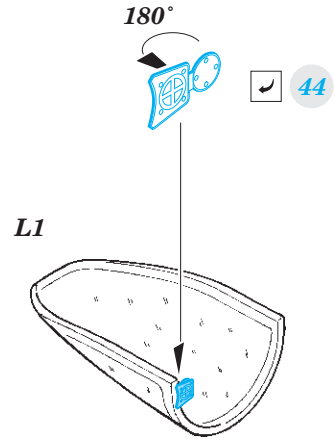

### 1/48

detail set for KINETIC 1/48 kit • sada detailů pro stavebnici KINETIC 1/48

film

- APPLY EXPRESS MASK AND PAINT BEFORE GLUING  
POUŽIT EXPRESS MASK NABARVIT PŘED SLEPENÍM
- SYMMETRICAL ASSEMBLY  
SYMETRICKÁ MONTÁŽ
- REMOVE  
ODSTRANIT
- GRIND  
OBROUSIT
- DRILL HOLE  
VRTAT OTVOR
- COLORED ETCHED PARTS  
LEPTANÉ BAREVNÉ DÍLY
- ETCHED PARTS  
LEPTANÉ NEBAREVNÉ DÍLY
- ORIGINAL KIT PARTS  
PŮVODNÍ DÍLY STAVEBNICE
- BEND  
OHNOUT
- OPTION  
VOLBA
- REPLACE  
NAHRADIT

ORIGINAL KIT PARTS  
PŮVODNÍ DÍLY STAVEBNICE

PHOTO-ETCHED PARTS  
LEPTANÉ DÍLY

PARTS TO BE REMOVED  
DÍLY K ODSTRANĚNÍ

FILL  
TMELIT

Related products: FE 916 + 49 916 F/A-18D interior 1/48

Related products: 48 960 F/A-18B/D exterior 1/48