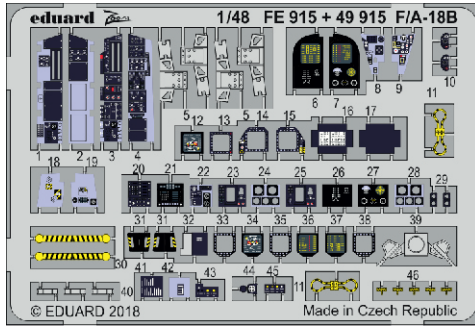

## FE 915

### 1/48

detail set for KINETIC 1/48 kit • sada detailů pro stavebnici KINETIC 1/48

film

- APPLY EXPRESS MASK AND PAINT BEFORE GLUING  
POUŽIT EXPRESS MASK NABARVIT PŘED SLEPENÍM
- SYMMETRICAL ASSEMBLY  
SYMETRICKÁ MONTÁŽ
- REMOVE  
ODSTRANIT
- GRIND  
OBROUSIT
- DRILL HOLE  
VRTAT OTVOR
- COLORED ETCHED PARTS  
LEPTANÉ BAREVNÉ DÍLY
- ETCHED PARTS  
LEPTANÉ NEBAREVNÉ DÍLY
- ORIGINAL KIT PARTS  
PŮVODNÍ DÍLY STAVEBNICE
- BEND  
OHNOUT
- OPTION  
VOLBA
- REPLACE  
NAHRADIT