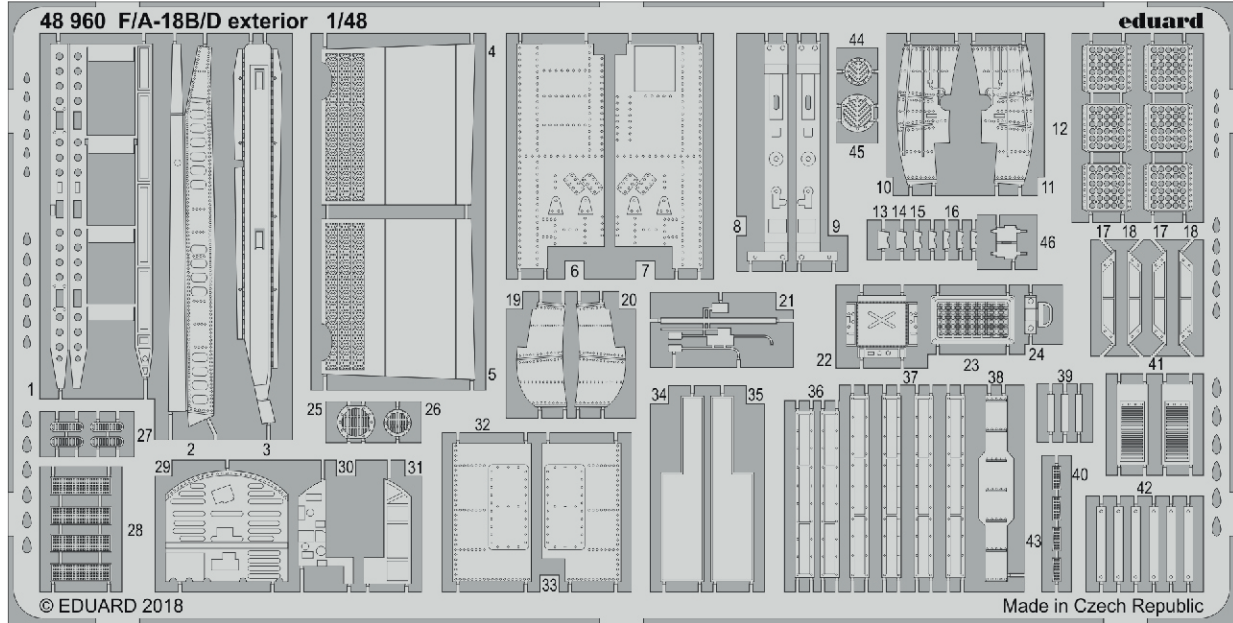

ORIGINAL KIT PARTS  
PŮVODNÍ DÍLY STAVEBNICE

PHOTO-ETCHED PARTS  
LEPTANÉ DÍLY

PARTS TO BE REMOVED  
DÍLY K ODSTRANĚNÍ

FILL  
TMELIT

Related products: FE 916 + 49 916 F/A-18D interior 1/48

Related products: 48 960 F/A-18B/D exterior 1/48

Related products: FE 917 F/A-18B/D seatbelts STEEL 1/48