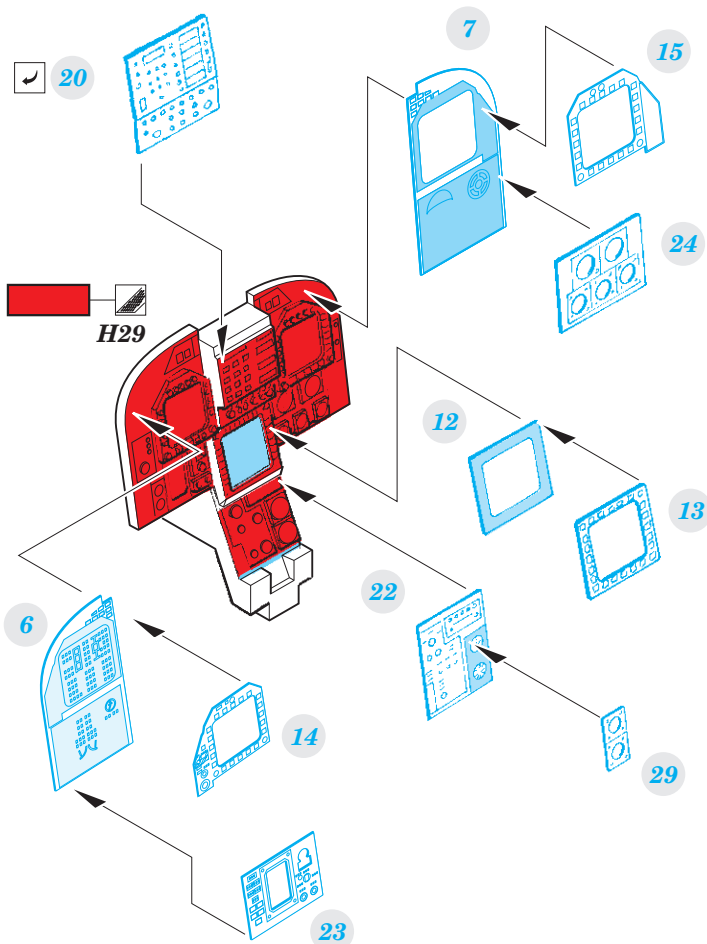

### 1/48

detail set for KINETIC 1/48 kit • sada detailů pro stavebnici KINETIC 1/48

film

- APPLY EXPRESS MASK AND PAINT BEFORE GLUING  
POUŽIT EXPRESS MASK NABARVIT PŘED SLEPENÍM
- SYMMETRICAL ASSEMBLY  
SYMETRICKÁ MONTÁŽ
- REMOVE  
ODSTRANIT
- GRIND  
OBROUSIT
- DRILL HOLE  
VRTAT OTVOR
- COLORED ETCHED PARTS  
LEPTANÉ BAREVNÉ DÍLY
- ETCHED PARTS  
LEPTANÉ NEBAREVNÉ DÍLY
- ORIGINAL KIT PARTS  
PŮVODNÍ DÍLY STAVEBNICE
- BEND  
OHNOUT
- OPTION  
VOLBA
- REPLACE  
NAHRADIT

ORIGINAL KIT PARTS  
PŮVODNÍ DÍLY STAVEBNICE

PHOTO-ETCHED PARTS  
LEPTANÉ DÍLY

PARTS TO BE REMOVED  
DÍLY K ODSTRANĚNÍ

FILL  
TMELIT

Related products: FE 916 + 49 916 F/A-18D interior 1/48

Related products: 48 960 F/A-18B/D exterior 1/48