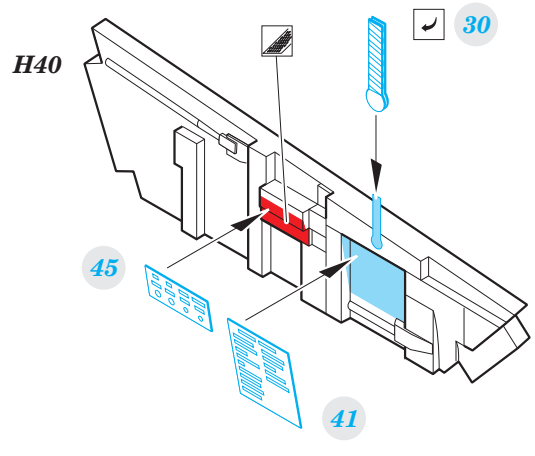

### 1/48

detail set for KINETIC 1/48 kit • sada detailů pro stavebnici KINETIC 1/48

film

- APPLY EXPRESS MASK AND PAINT BEFORE GLUING  
POUŽIT EXPRESS MASK NABARVIT PŘED SLEPENÍM
- SYMMETRICAL ASSEMBLY  
SYMETRICKÁ MONTÁŽ
- REMOVE  
ODSTRANIT
- GRIND  
OBROUSIT
- DRILL HOLE  
VRTAT OTVOR
- COLORED ETCHED PARTS  
LEPTANÉ BAREVNÉ DÍLY
- ETCHED PARTS  
LEPTANÉ NEBAREVNÉ DÍLY
- ORIGINAL KIT PARTS  
PŮVODNÍ DÍLY STAVEBNICE
- BEND  
OHNOUT
- OPTION  
VOLBA
- REPLACE  
NAHRADIT

ORIGINAL KIT PARTS  
PŮVODNÍ DÍLY STAVEBNICE

PHOTO-ETCHED PARTS  
LEPTANÉ DÍLY

PARTS TO BE REMOVED  
DÍLY K ODSTRANĚNÍ

FILL  
TMELIT

Related products: FE 916 + 49 916 F/A-18D interior 1/48

Related products: 48 960 F/A-18B/D exterior 1/48