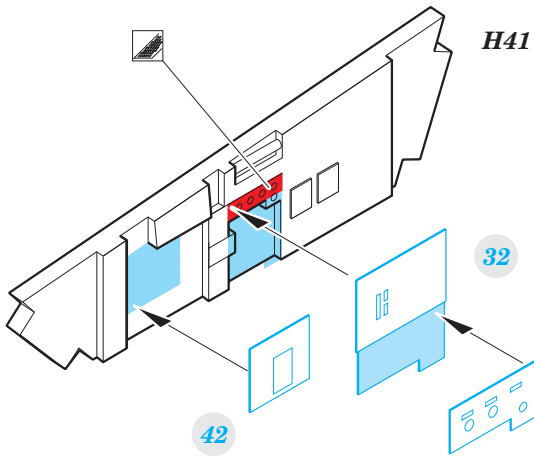

### 1/48

detail set for KINETIC 1/48 kit • sada detailů pro stavebnici KINETIC 1/48

film

- APPLY EXPRESS MASK AND PAINT BEFORE GLUING  
POUŽIT EXPRESS MASK NABARVIT PŘED SLEPENÍM
- SYMMETRICAL ASSEMBLY  
SYMETRICKÁ MONTÁŽ
- REMOVE  
ODSTRANIT
- GRIND  
OBROUSIT
- DRILL HOLE  
VRTAT OTVOR
- COLORED ETCHED PARTS  
LEPTANÉ BAREVNÉ DÍLY
- ETCHED PARTS  
LEPTANÉ NEBAREVNÉ DÍLY
- ORIGINAL KIT PARTS  
PŮVODNÍ DÍLY STAVEBNICE
- BEND  
OHNOUT
- OPTION  
VOLBA
- REPLACE  
NAHRADIT

ORIGINAL KIT PARTS  
PŮVODNÍ DÍLY STAVEBNICE

PHOTO-ETCHED PARTS  
LEPTANÉ DÍLY

PARTS TO BE REMOVED  
DÍLY K ODSTRANĚNÍ

FILL  
TMELIT

Related products: FE 916 + 49 916 F/A-18D interior 1/48

Related products: 48 960 F/A-18B/D exterior 1/48