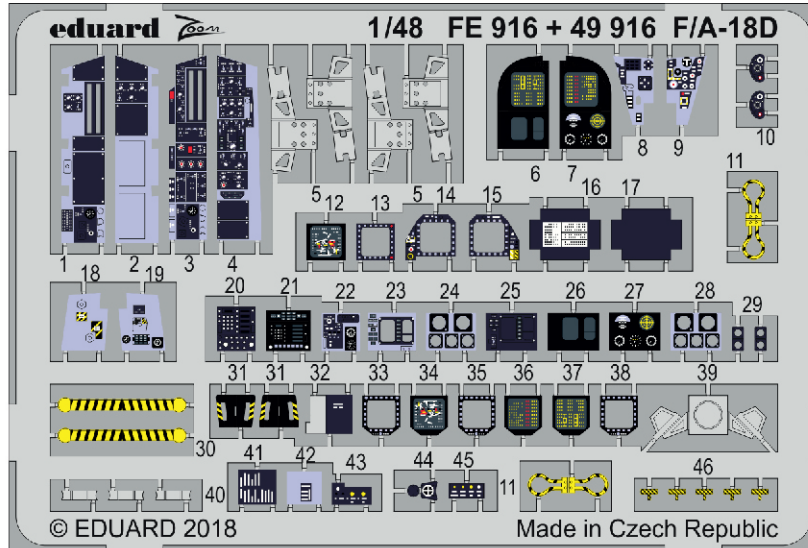

ORIGINAL KIT PARTS  
PŮVODNÍ DÍLY STAVEBNICE

PHOTO-ETCHED PARTS  
LEPTANÉ DÍLY

PARTS TO BE REMOVED  
DÍLY K ODSTRANĚNÍ

FILL  
TMELIT

Related products: FE 916 + 49 916 F/A-18D interior 1/48

Related products: 48 960 F/A-18B/D exterior 1/48

Related products: FE 917 F/A-18B/D seatbelts STEEL 1/48