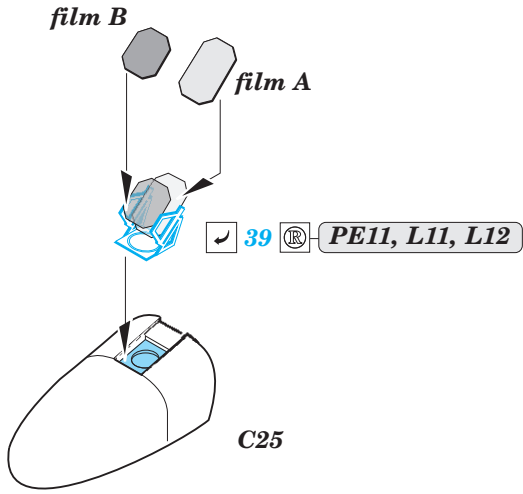

### 1/48

detail set for KINETIC 1/48 kit • sada detailů pro stavebnici KINETIC 1/48

film

- APPLY EXPRESS MASK AND PAINT BEFORE GLUING  
POUŽIT EXPRESS MASK NABARVIT PŘED SLEPENÍM
- SYMMETRICAL ASSEMBLY  
SYMETRICKÁ MONTÁŽ
- REMOVE  
ODSTRANIT
- GRIND  
OBROUSIT
- DRILL HOLE  
VRTAT OTVOR
- COLORED ETCHED PARTS  
LEPTANÉ BAREVNÉ DÍLY
- ETCHED PARTS  
LEPTANÉ NEBAREVNÉ DÍLY
- ORIGINAL KIT PARTS  
PŮVODNÍ DÍLY STAVEBNICE
- BEND  
OHNOUT
- OPTION  
VOLBA
- REPLACE  
NAHRADIT

ORIGINAL KIT PARTS  
PŮVODNÍ DÍLY STAVEBNICE

PHOTO-ETCHED PARTS  
LEPTANÉ DÍLY

PARTS TO BE REMOVED  
DÍLY K ODSTRANĚNÍ

FILL  
TMELIT

Related products: FE 916 + 49 916 F/A-18D interior 1/48

Related products: 48 960 F/A-18B/D exterior 1/48