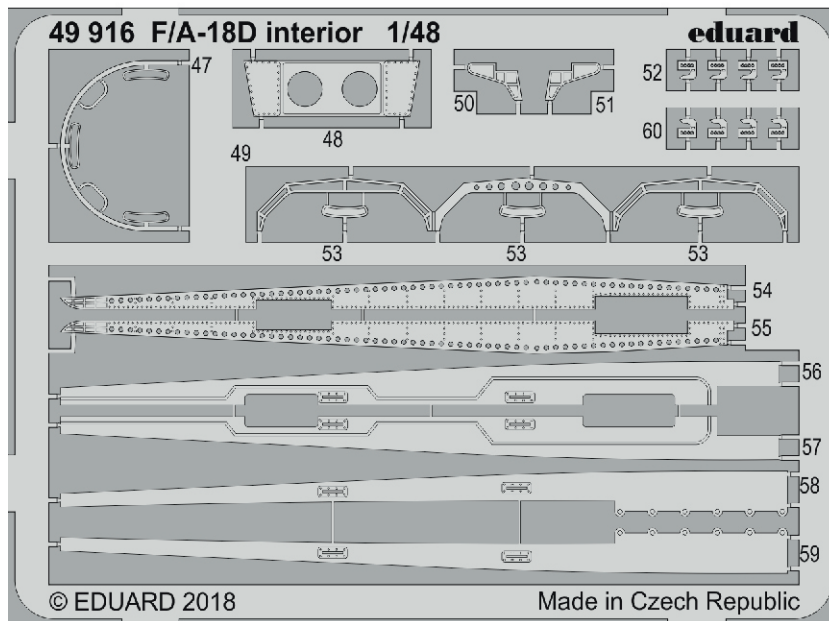

ORIGINAL KIT PARTS  
PŮVODNÍ DÍLY STAVEBNICE

PHOTO-ETCHED PARTS  
LEPTANÉ DÍLY

PARTS TO BE REMOVED  
DÍLY K ODSTRANĚNÍ

FILL  
TMELIT

Related products: FE 916 + 49 916 F/A-18D interior 1/48

Related products: 48 960 F/A-18B/D exterior 1/48

Related products: FE 917 F/A-18B/D seatbelts STEEL 1/48