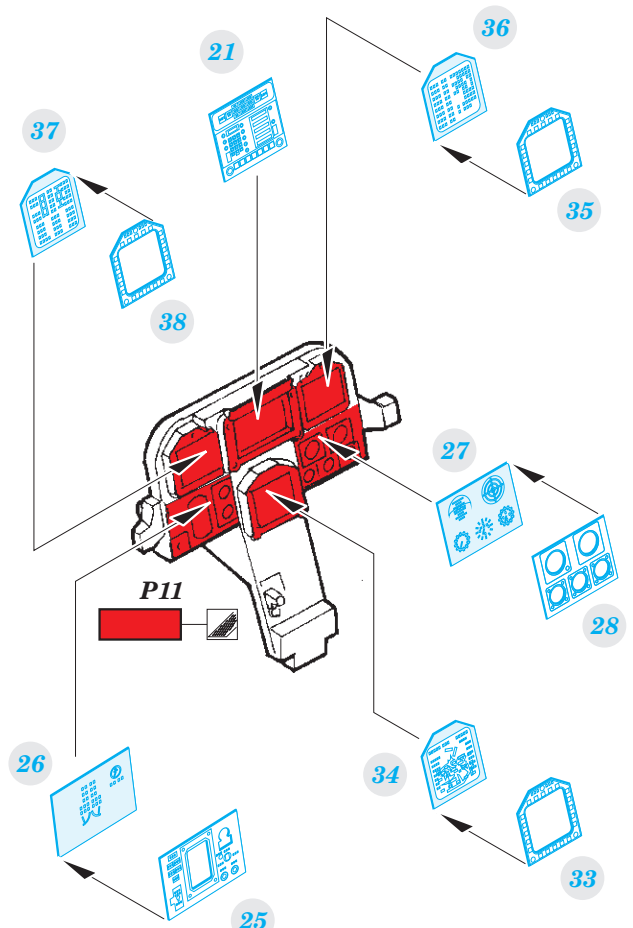

### 1/48

detail set for KINETIC 1/48 kit • sada detailů pro stavebnici KINETIC 1/48

film

- APPLY EXPRESS MASK AND PAINT BEFORE GLUING  
POUŽIT EXPRESS MASK NABARVIT PŘED SLEPENÍM
- SYMMETRICAL ASSEMBLY  
SYMETRICKÁ MONTÁŽ
- REMOVE  
ODSTRANIT
- GRIND  
OBROUSIT
- DRILL HOLE  
VRTAT OTVOR
- COLORED ETCHED PARTS  
LEPTANÉ BAREVNÉ DÍLY
- ETCHED PARTS  
LEPTANÉ NEBAREVNÉ DÍLY
- ORIGINAL KIT PARTS  
PŮVODNÍ DÍLY STAVEBNICE
- BEND  
OHNOUT
- OPTION  
VOLBA
- REPLACE  
NAHRADIT

ORIGINAL KIT PARTS  
PŮVODNÍ DÍLY STAVEBNICE

PHOTO-ETCHED PARTS  
LEPTANÉ DÍLY

PARTS TO BE REMOVED  
DÍLY K ODSTRANĚNÍ

FILL  
TMELIT

Related products: FE 916 + 49 916 F/A-18D interior 1/48

Related products: 48 960 F/A-18B/D exterior 1/48