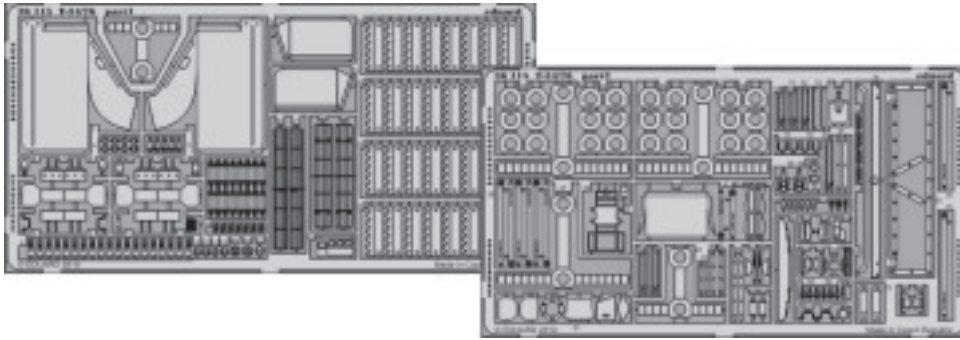

# T-34/76

eduard

36 115

1/35 scale detail set for AFV Club kit • sada detailů pro model 1/35 AFV Club

- APPLY EXPRESS MASK AND PAINT BEFORE GLUING  
POUŽIT EXPRESS MASK NABARVIT PŘED SLEPENÍM
- SYMMETRICAL ASSEMBLY  
SYMETRICKÁ MONTÁŽ
- REMOVE  
ODSTRANIT
- GRIND  
OBROUSIT
- DRILL HOLE  
VRTAT OTVOR
- BEND  
OHNOUT
- OPTION  
VOLBA
- REPLACE  
NAHRADIT

ORIGINAL KIT PARTS  
PŮVODNÍ DÍLY STAVEBNICE
  PHOTO-ETCHED PARTS  
LEPTANÉ DÍLY
  PARTS TO BE REMOVED  
DÍLY K ODSTRANĚNÍ
  FILL  
TMELIT