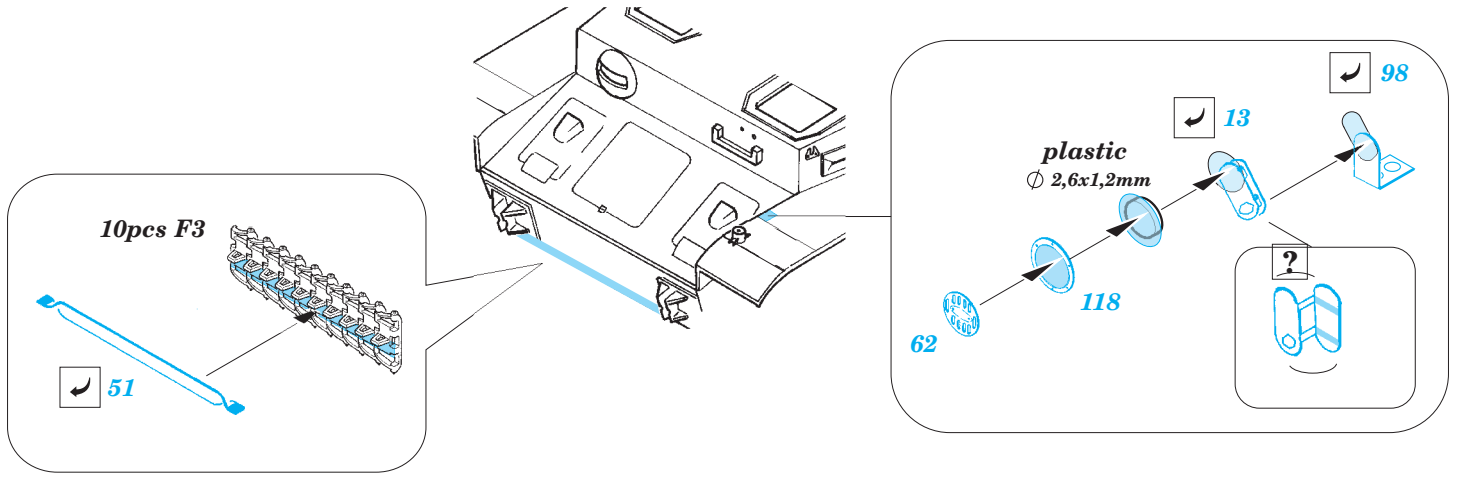

Panzer IV Ausf.H 1/35

eduard

36 356

detail set for 1/35 ZVEZDA kit • sada detailů pro stavebnici 1/35 ZVEZDA

- APPLY EXPRESS MASK AND PAINT BEFORE GLUING
POUŽIT EXPRESS MASK NABARVIT PŘED SLEPENÍM
- SYMMETRICAL ASSEMBLY
SYMETRICKÁ MONTÁŽ
- REMOVE
ODSTRANIT
- GRIND
OBROUSIT
- DRILL HOLE
VRTÁT OTVOR
- COLORED ETCHED PARTS
LEPTANÉ BAREVNÉ DÍLY
- ETCHED PARTS
LEPTANÉ NEBAREVNÉ DÍLY
- ORIGINAL KIT PARTS
PŮVODNÍ DÍLY STAVEBNICE
- BEND
OHNOUT
- OPTION
VOLBA
- REPLACE
NAHRADIT

ORIGINAL KIT PARTS
PŮVODNÍ DÍLY STAVEBNICE

PHOTO-ETCHED PARTS
LEPTANÉ DÍLY

PARTS TO BE REMOVED
DÍLY K ODSTRANĚNÍ

FILL
TMELIT

D1+L24+L10

Ⓡ I20,I21,I37