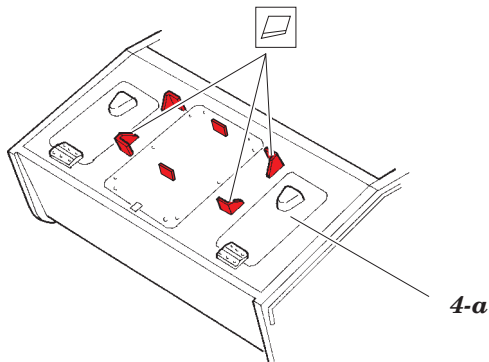

Panzer IV Ausf.H 1/35

eduard

36 356

detail set for 1/35 ZVEZDA kit • sada detailů pro stavebnici 1/35 ZVEZDA

- APPLY EXPRESS MASK AND PAINT BEFORE GLUING
POUŽIT EXPRESS MASK NABARVIT PŘED SLEPENÍM
- SYMMETRICAL ASSEMBLY
SYMETRICKÁ MONTÁŽ
- REMOVE
ODSTRANIT
- GRIND
OBROUSIT
- DRILL HOLE
VRTÁT OTVOR
- COLORED ETCHED PARTS
LEPTANÉ BAREVNÉ DÍLY
- ETCHED PARTS
LEPTANÉ NEBAREVNÉ DÍLY
- ORIGINAL KIT PARTS
PŮVODNÍ DÍLY STAVEBNICE
- BEND
OHNOUT
- OPTION
VOLBA
- REPLACE
NAHRADIT

ORIGINAL KIT PARTS
PŮVODNÍ DÍLY STAVEBNICE

PHOTO-ETCHED PARTS
LEPTANÉ DÍLY

PARTS TO BE REMOVED
DÍLY K ODSTRANĚNÍ

FILL
TMELIT

D1+L24+L10

Ⓡ I20,I21,I37