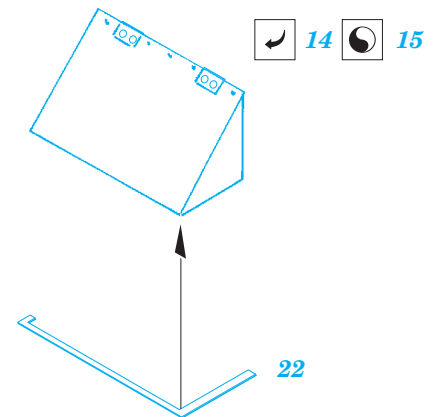

ORIGINAL KIT PARTS
PŮVODNÍ DÍLY STAVEBNICE

PHOTO-ETCHED PARTS
LEPTANÉ DÍLY

PARTS TO BE REMOVED
DÍLY K ODSTRANĚNÍ

FILL
TMELIT

D1+L24+L10

Ⓡ I20,I21,I37