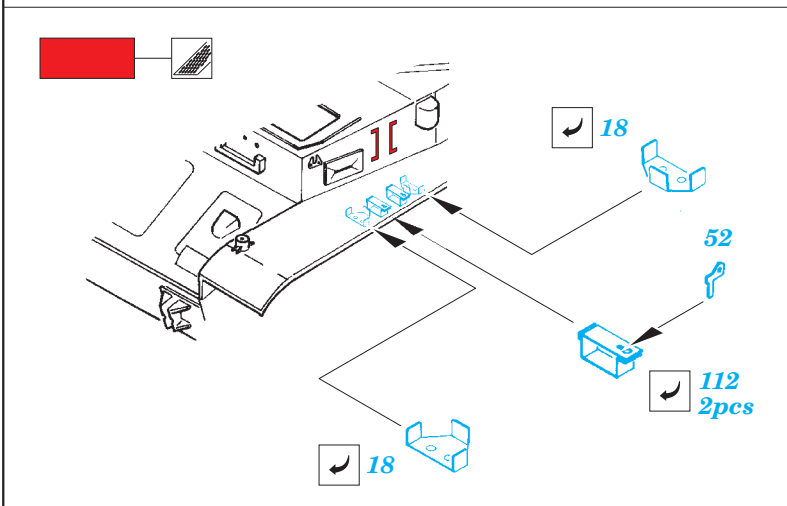

ORIGINAL KIT PARTS
PŮVODNÍ DÍLY STAVEBNICE

PHOTO-ETCHED PARTS
LEPTANÉ DÍLY

PARTS TO BE REMOVED
DÍLY K ODSTRANĚNÍ

FILL
TMELIT

D1+L24+L10

Ⓡ I20,I21,I37