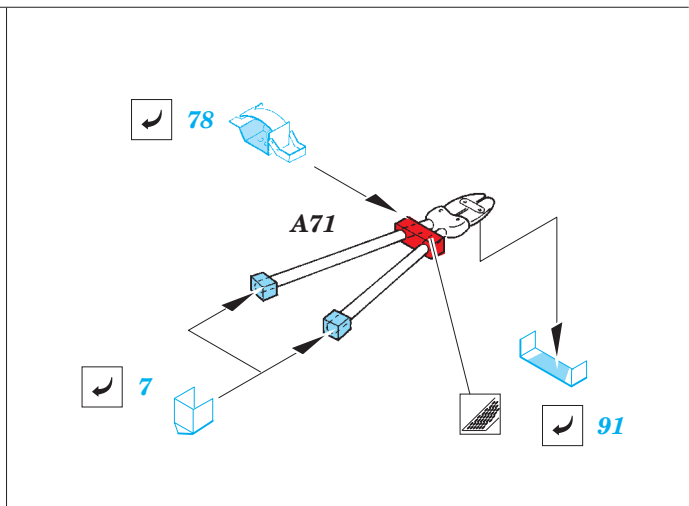

Panzer IV Ausf.H 1/35

eduard

36 356

detail set for 1/35 ZVEZDA kit • sada detailů pro stavebnici 1/35 ZVEZDA

- APPLY EXPRESS MASK AND PAINT BEFORE GLUING
POUŽIT EXPRESS MASK NABARVIT PŘED SLEPENÍM
- SYMMETRICAL ASSEMBLY
SYMETRICKÁ MONTÁŽ
- REMOVE
ODSTRANIT
- GRIND
OBROUSIT
- DRILL HOLE
VRTÁT OTVOR
- COLORED ETCHED PARTS
LEPTANÉ BAREVNÉ DÍLY
- ETCHED PARTS
LEPTANÉ NEBAREVNÉ DÍLY
- ORIGINAL KIT PARTS
PŮVODNÍ DÍLY STAVEBNICE
- BEND
OHNOUT
- OPTION
VOLBA
- REPLACE
NAHRADIT

ORIGINAL KIT PARTS
PŮVODNÍ DÍLY STAVEBNICE

PHOTO-ETCHED PARTS
LEPTANÉ DÍLY

PARTS TO BE REMOVED
DÍLY K ODSTRANĚNÍ

FILL
TMELIT

D1+L24+L10

Ⓡ I20,I21,I37