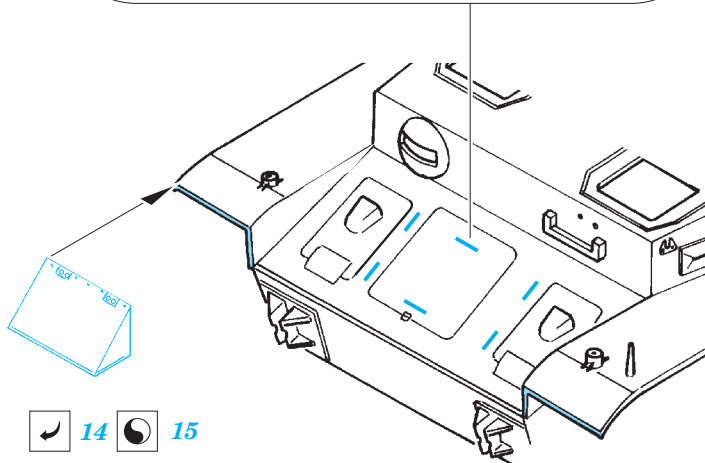

ORIGINAL KIT PARTS
PŮVODNÍ DÍLY STAVEBNICE

PHOTO-ETCHED PARTS
LEPTANÉ DÍLY

PARTS TO BE REMOVED
DÍLY K ODSTRANĚNÍ

FILL
TMELIT

D1+L24+L10

Ⓡ I20,I21,I37