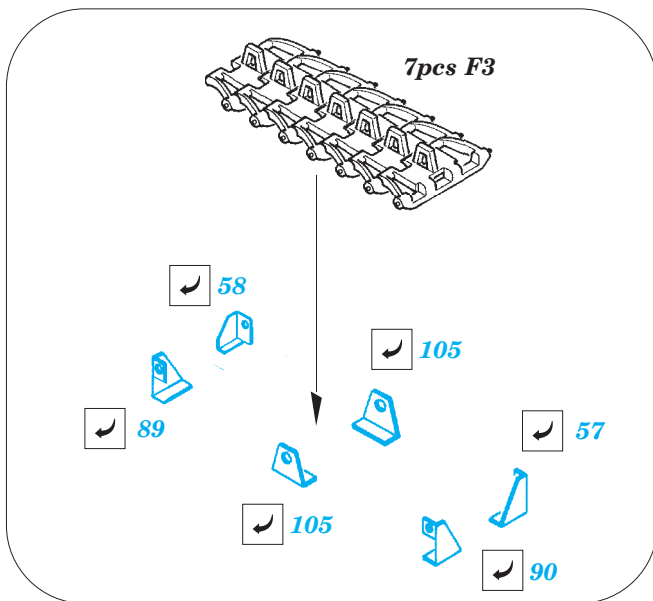

Panzer IV Ausf.H 1/35

eduard

36 356

detail set for 1/35 ZVEZDA kit • sada detailů pro stavebnici 1/35 ZVEZDA

- APPLY EXPRESS MASK AND PAINT BEFORE GLUING
POUŽIT EXPRESS MASK NABARVIT PŘED SLEPENÍM
- SYMMETRICAL ASSEMBLY
SYMETRICKÁ MONTÁŽ
- REMOVE
ODSTRANIT
- GRIND
OBROUSIT
- DRILL HOLE
VRTÁT OTVOR
- COLORED ETCHED PARTS
LEPTANÉ BAREVNÉ DÍLY
- ETCHED PARTS
LEPTANÉ NEBAREVNÉ DÍLY
- ORIGINAL KIT PARTS
PŮVODNÍ DÍLY STAVEBNICE
- BEND
OHNOUT
- OPTION
VOLBA
- REPLACE
NAHRADIT

ORIGINAL KIT PARTS
PŮVODNÍ DÍLY STAVEBNICE

PHOTO-ETCHED PARTS
LEPTANÉ DÍLY

PARTS TO BE REMOVED
DÍLY K ODSTRANĚNÍ

FILL
TMELIT

D1+L24+L10

Ⓡ I20,I21,I37