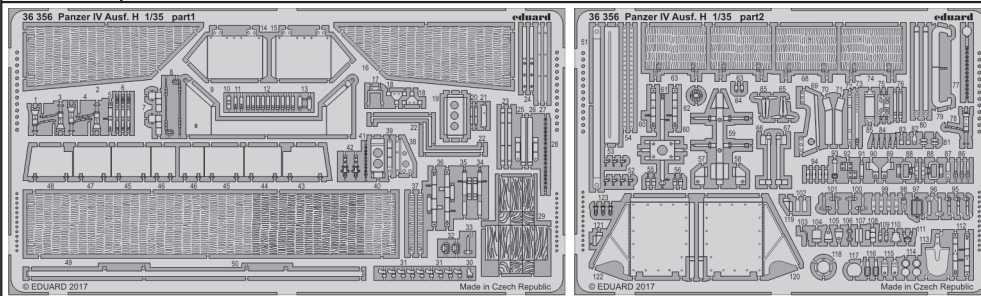

Panzer IV Ausf.H 1/35

eduard

36 356

detail set for 1/35 ZVEZDA kit • sada detailů pro stavebnici 1/35 ZVEZDA

- APPLY EXPRESS MASK AND PAINT BEFORE GLUING
POUŽIT EXPRESS MASK NABARVIT PŘED SLEPENÍM
- SYMMETRICAL ASSEMBLY
SYMETRICKÁ MONTÁŽ
- REMOVE
ODSTRANIT
- GRIND
OBROUSIT
- DRILL HOLE
VRTÁT OTVOR
- COLORED ETCHED PARTS
LEPTANÉ BAREVNÉ DÍLY
- ETCHED PARTS
LEPTANÉ NEBAREVNÉ DÍLY
- ORIGINAL KIT PARTS
PŮVODNÍ DÍLY STAVEBNICE
- BEND
OHNOUT
- OPTION
VOLBA
- REPLACE
NAHRADIT

ORIGINAL KIT PARTS
PŮVODNÍ DÍLY STAVEBNICE

PHOTO-ETCHED PARTS
LEPTANÉ DÍLY

PARTS TO BE REMOVED
DÍLY K ODSTRANĚNÍ

FILL
TMELIT

D1+L24+L10

Ⓡ I20,I21,I37