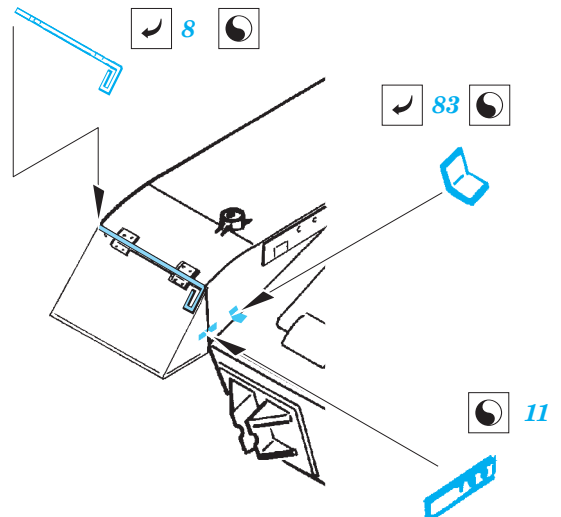

ORIGINAL KIT PARTS
PŮVODNÍ DÍLY STAVEBNICE

PHOTO-ETCHED PARTS
LEPTANÉ DÍLY

PARTS TO BE REMOVED
DÍLY K ODSTRANĚNÍ

FILL
TMELIT

D1+L24+L10

Ⓡ I20,I21,I37