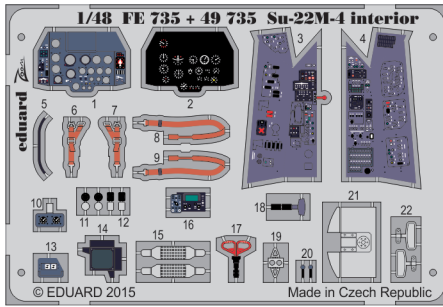

Su-22M-4

eduard

49 735

detail set for 1/48 Směr No. 0856 kit • sada detailů pro stavebnici 1/48 Směr No. 0856

49 735
Su-22M-4

film

- ★ APPLY EXPRESS MASK AND PAINT BEFORE GLUING
POUŽIT EXPRESS MASK NABARVIT PŘED SLEPENÍM
 - ☉ SYMMETRICAL ASSEMBLY
SYMETRICKÁ MONTÁŽ
 - ☐ REMOVE
ODSTRANIT
 - ☐ GRIND
OBROUSIT
 - ☐ DRILL HOLE
VRTAT OTVOR
 - 1 COLORED ETCHED PARTS
LEPTANÉ BAREVNÉ DÍLY
 - 1 ETCHED PARTS
LEPTANÉ NEBAREVNÉ DÍLY
 - 1 ORIGINAL KIT PARTS
PŮVODNÍ DÍLY STAVEBNICE
- ☑ BEND
OHNOUT
 - ☑ OPTION
VOLBA
 - ☑ REPLACE
NAHRADIT

ORIGINAL KIT PARTS
PŮVODNÍ DÍLY STAVEBNICE

PHOTO-ETCHED PARTS
LEPTANÉ DÍLY

PARTS TO BE REMOVED
DÍLY K ODSTRANĚNÍ

FILL
TMELIT