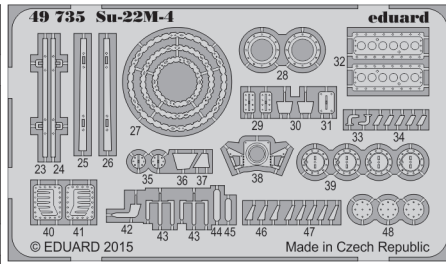

Su-22M-4

eduard

49 735

detail set for 1/48 Směr No. 0856 kit • sada detailů pro stavebnici 1/48 Směr No. 0856

49 735
Su-22M-4

film

- ★ APPLY EXPRESS MASK AND PAINT BEFORE GLUING
POUŽIT EXPRESS MASK NABARVIT PŘED SLEPENÍM
 - ☉ SYMMETRICAL ASSEMBLY
SYMETRICKÁ MONTÁŽ
 - ☐ REMOVE
ODSTRANIT
 - ☐ GRIND
OBROUSIT
 - ☐ DRILL HOLE
VRTAT OTVOR
 - 1 COLORED ETCHED PARTS
LEPTANÉ BAREVNÉ DÍLY
 - 1 ETCHED PARTS
LEPTANÉ NEBAREVNÉ DÍLY
 - 1 ORIGINAL KIT PARTS
PŮVODNÍ DÍLY STAVEBNICE
- ☑ BEND
OHNOUT
 - ☑ OPTION
VOLBA
 - ☑ REPLACE
NAHRADIT

ORIGINAL KIT PARTS
PŮVODNÍ DÍLY STAVEBNICE

PHOTO-ETCHED PARTS
LEPTANÉ DÍLY

PARTS TO BE REMOVED
DÍLY K ODSTRANĚNÍ

FILL
TMELIT