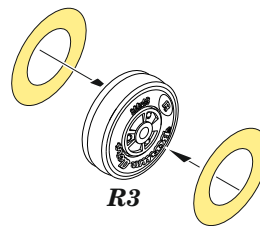

**648 679 Z-126/226 Trener wheels**  
for Eduard kit - pro stavebnici Eduard

**1/48 scale**

**R1**

**R2**

**R3**

**COLOURS**

GSI Creos (GUNZE)		Mr.METAL COLOR
AQUEOUS	Mr.COLOR	
[H 8]	[C 8]	SILVER
[H 77]	[C137]	TIRE BLACK

**648 679 Z-126/226 Trener wheels**  
for Eduard kit - pro stavebnici Eduard

**1/48**

**eduard**

**eduard**  
435 21 Obrnice 170  
Czech Republic

www.eduard.com  
7,95

-  REMOVE  
ODSTRANIT
-  BEND  
OHNOUIT
-  GRIND  
OBROUSIT
-  OPTION  
VOLBA
-  DRILL HOLE  
VRTAT OTVOR
-  REPLACE  
NAHRADIT
-  SYMMETRICAL ASSEMBLY  
SYMETRICKÁ MONTÁŽ
-  SCRIBE THE PANEL AND HOLES  
RYTI
-  REVERSE SIDE  
OTOČIT

**1**

**R1**  **R2**

**2**

**R1 - LEFT WHEEL**  
**R2 - RIGHT WHEEL**

**plastic parts** 