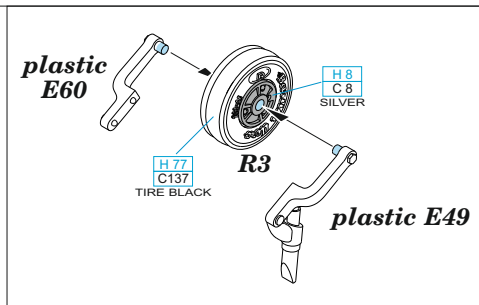

**648 679 Z-126/226 Trener wheels**  
for Eduard kit - pro stavebnici Eduard

**1/48**

**eduard**

**eduard**  
435 21 Obrnice 170  
Czech Republic

www.eduard.com  
7,95

-  REMOVE  
ODSTRANIT
-  BEND  
OHNOUIT
-  GRIND  
OBROUSIT
-  OPTION  
VOLBA
-  DRILL HOLE  
VRTAT OTVOR
-  REPLACE  
NAHRADIT
-  SYMMETRICAL ASSEMBLY  
SYMETRICKÁ MONTÁŽ
-  SCRIBE THE PANEL AND HOLES  
RYTI
-  REVERSE SIDE  
OTOČIT

**1**

**R1**  **R2**

**2**

**R1 - LEFT WHEEL**  
**R2 - RIGHT WHEEL**

**plastic parts** 