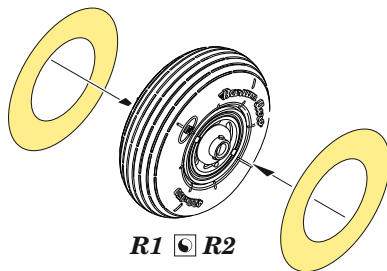

**648 679 Z-126/226 Trener wheels**  
for Eduard kit - pro stavebnici Eduard

**1/48**

**eduard**

**eduard**  
435 21 Obrnice 170  
Czech Republic

www.eduard.com  
7,95

-  REMOVE  
ODSTRANIT
-  BEND  
OHNOUIT
-  GRIND  
OBROUSIT
-  OPTION  
VOLBA
-  DRILL HOLE  
VRTAT OTVOR
-  REPLACE  
NAHRADIT
-  SYMMETRICAL ASSEMBLY  
SYMETRICKÁ MONTÁŽ
-  SCRIBE THE PANEL AND HOLES  
RYTI
-  REVERSE SIDE  
OTOČIT

**1**

**R1**  **R2**

**2**

**R1 - LEFT WHEEL**  
**R2 - RIGHT WHEEL**

**plastic parts** 