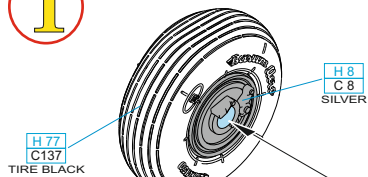

**648 679 Z-126/226 Trener wheels**  
for Eduard kit - pro stavebnici Eduard

**1/48**

**eduard**

**eduard**  
435 21 Obrnice 170  
Czech Republic

www.eduard.com  
7,95

-  REMOVE  
ODSTRANIT
-  BEND  
OHNOUIT
-  GRIND  
OBROUSIT
-  OPTION  
VOLBA
-  DRILL HOLE  
VRTAT OTVOR
-  REPLACE  
NAHRADIT
-  SYMMETRICAL ASSEMBLY  
SYMETRICKÁ MONTÁŽ
-  SCRIBE THE PANEL AND HOLES  
RYTI
-  REVERSE SIDE  
OTOČIT

**1**

**R1**  **R2**

**2**

**R1 - LEFT WHEEL**  
**R2 - RIGHT WHEEL**

**plastic parts** 