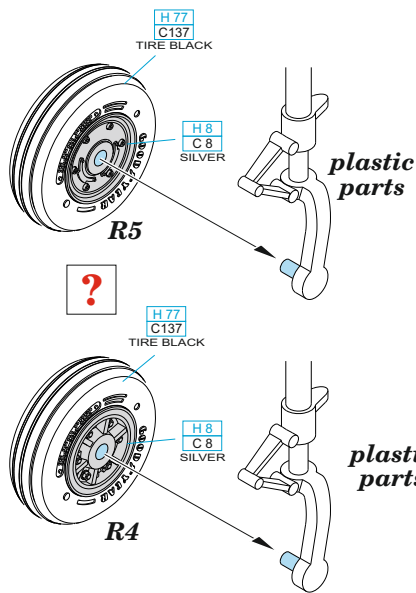

REMOVE ODSTRANIT	BEND OHNOUT
GRIND OBROUSIT	OPTION VOLBA
DRILL HOLE VRTAT OTVOR	REPLACE
SYMMETRICAL ASSEMBLY SYMETRICKÁ MONTÁŽ	
SCRIBE THE PANEL AND HOLES RYTI	
REVERSE SIDE OTOČIT	

1