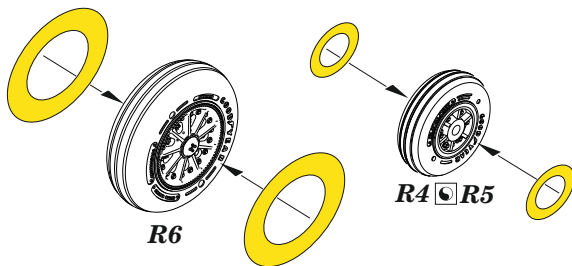

# F-104 wheels late

for Kinetic kit - pro stavebnici Kinetic

1/48

# eduard

**eduard**  
435 21 Obrnice 170  
Czech Republic

www.eduard.com  
9,95

- |   |                 |
|---|-----------------|
| REMOVE<br>ODSTRANIT                       | BEND<br>OHNOUT  |
| GRIND<br>OBROUSIT                         | OPTION<br>VOLBA |
| DRILL HOLE<br>VRTAT OTVOR                 | REPLACE         |
| SYMMETRICAL ASSEMBLY<br>SYMETRICKÁ MONTÁŽ |                 |
| SCRIBE THE PANEL AND HOLES<br>RYTI        |                 |
| REVERSE SIDE<br>OTOČIT                    |                 |