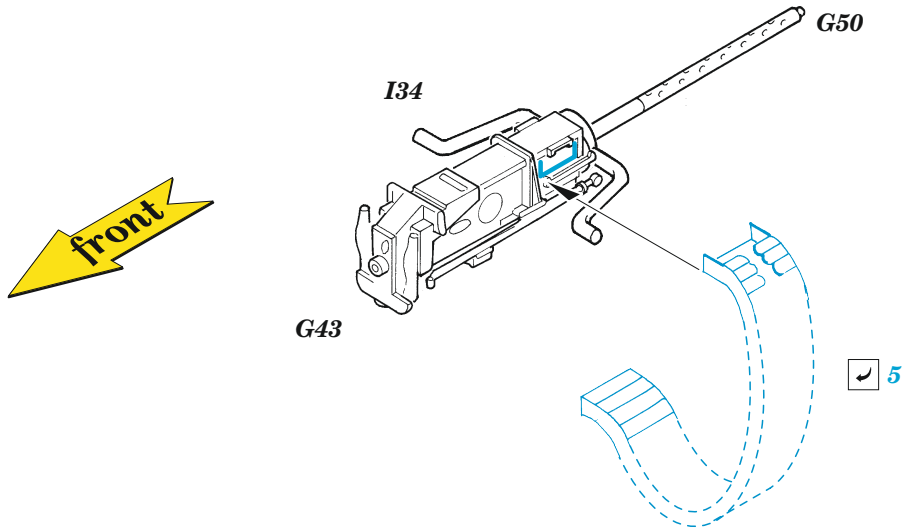

B-17F ammo feed chutes

eduard

48 1056

1/48

detail set for HKM 1/48 kit • sada detailů pro stavebnici HKM 1/48

- APPLY EXPRESS MASK AND PAINT BEFORE GLUING
POUŽIT EXPRESS MASK NABARVIT PŘED SLEPENÍM
 - SYMMETRICAL ASSEMBLY
SYMETRICKÁ MONTÁŽ
 - REMOVE
ODSTRANIT
 - GRIND
OBROUSIT
 - DRILL HOLE
VRTAT OTVOR
 - COLORED ETCHED PARTS
LEPTANÉ BAREVNÉ DÍLY
 - ETCHED PARTS
LEPTANÉ NEBAREVNÉ DÍLY
 - ORIGINAL KIT PARTS
PŮVODNÍ DÍLY STAVEBNICE
- BEND
OHNOUT
 - OPTION
VOLBA
 - REPLACE
NAHRADIT

ORIGINAL KIT PARTS PŮVODNÍ DÍLY STAVEBNICE	PHOTO-ETCHED PARTS LEPTANÉ DÍLY	PARTS TO BE REMOVED DÍLY K ODSTRANĚNÍ	FILL TMELIT
---	------------------------------------	--	----------------

4 sets