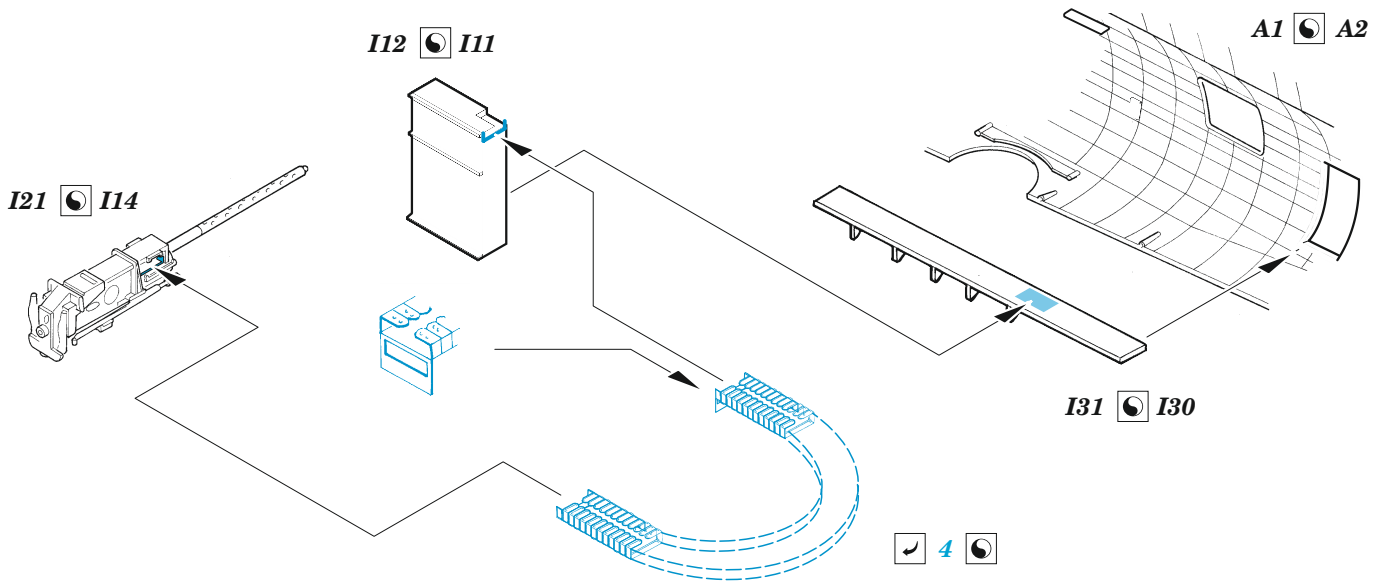

B-17F ammo feed chutes

eduard

48 1056

1/48

detail set for HKM 1/48 kit • sada detailů pro stavebnici HKM 1/48

- APPLY EXPRESS MASK AND PAINT BEFORE GLUING
POUŽIT EXPRESS MASK NABARVIT PŘED SLEPENÍM
 - SYMMETRICAL ASSEMBLY
SYMETRICKÁ MONTÁŽ
 - REMOVE
ODSTRANIT
 - GRIND
OBROUSIT
 - DRILL HOLE
VRTAT OTVOR
 - COLORED ETCHED PARTS
LEPTANÉ BAREVNÉ DÍLY
 - ETCHED PARTS
LEPTANÉ NEBAREVNÉ DÍLY
 - ORIGINAL KIT PARTS
PŮVODNÍ DÍLY STAVEBNICE
- BEND
OHNOUT
 - OPTION
VOLBA
 - REPLACE
NAHRADIT

ORIGINAL KIT PARTS PŮVODNÍ DÍLY STAVEBNICE	PHOTO-ETCHED PARTS LEPTANÉ DÍLY	PARTS TO BE REMOVED DÍLY K ODSTRANĚNÍ	FILL TMELIT
---	------------------------------------	--	----------------

4 sets