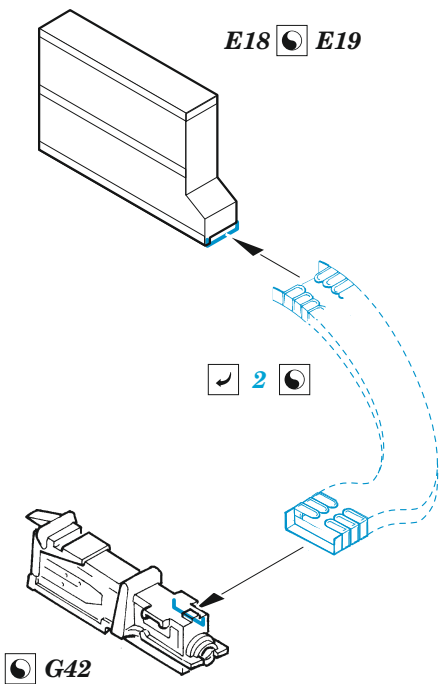

B-17F ammo feed chutes

eduard

48 1056

1/48

detail set for HKM 1/48 kit • sada detailů pro stavebnici HKM 1/48

- APPLY EXPRESS MASK AND PAINT BEFORE GLUING
POUŽIT EXPRESS MASK NABARVIT PŘED SLEPENÍM
 - SYMMETRICAL ASSEMBLY
SYMETRICKÁ MONTÁŽ
 - REMOVE
ODSTRANIT
 - GRIND
OBROUSIT
 - DRILL HOLE
VRTAT OTVOR
 - COLORED ETCHED PARTS
LEPTANÉ BAREVNÉ DÍLY
 - ETCHED PARTS
LEPTANÉ NEBAREVNÉ DÍLY
 - ORIGINAL KIT PARTS
PŮVODNÍ DÍLY STAVEBNICE
- BEND
OHNOUT
 - OPTION
VOLBA
 - REPLACE
NAHRADIT

ORIGINAL KIT PARTS PŮVODNÍ DÍLY STAVEBNICE	PHOTO-ETCHED PARTS LEPTANÉ DÍLY	PARTS TO BE REMOVED DÍLY K ODSTRANĚNÍ	FILL TMELIT
---	------------------------------------	--	----------------

4 sets