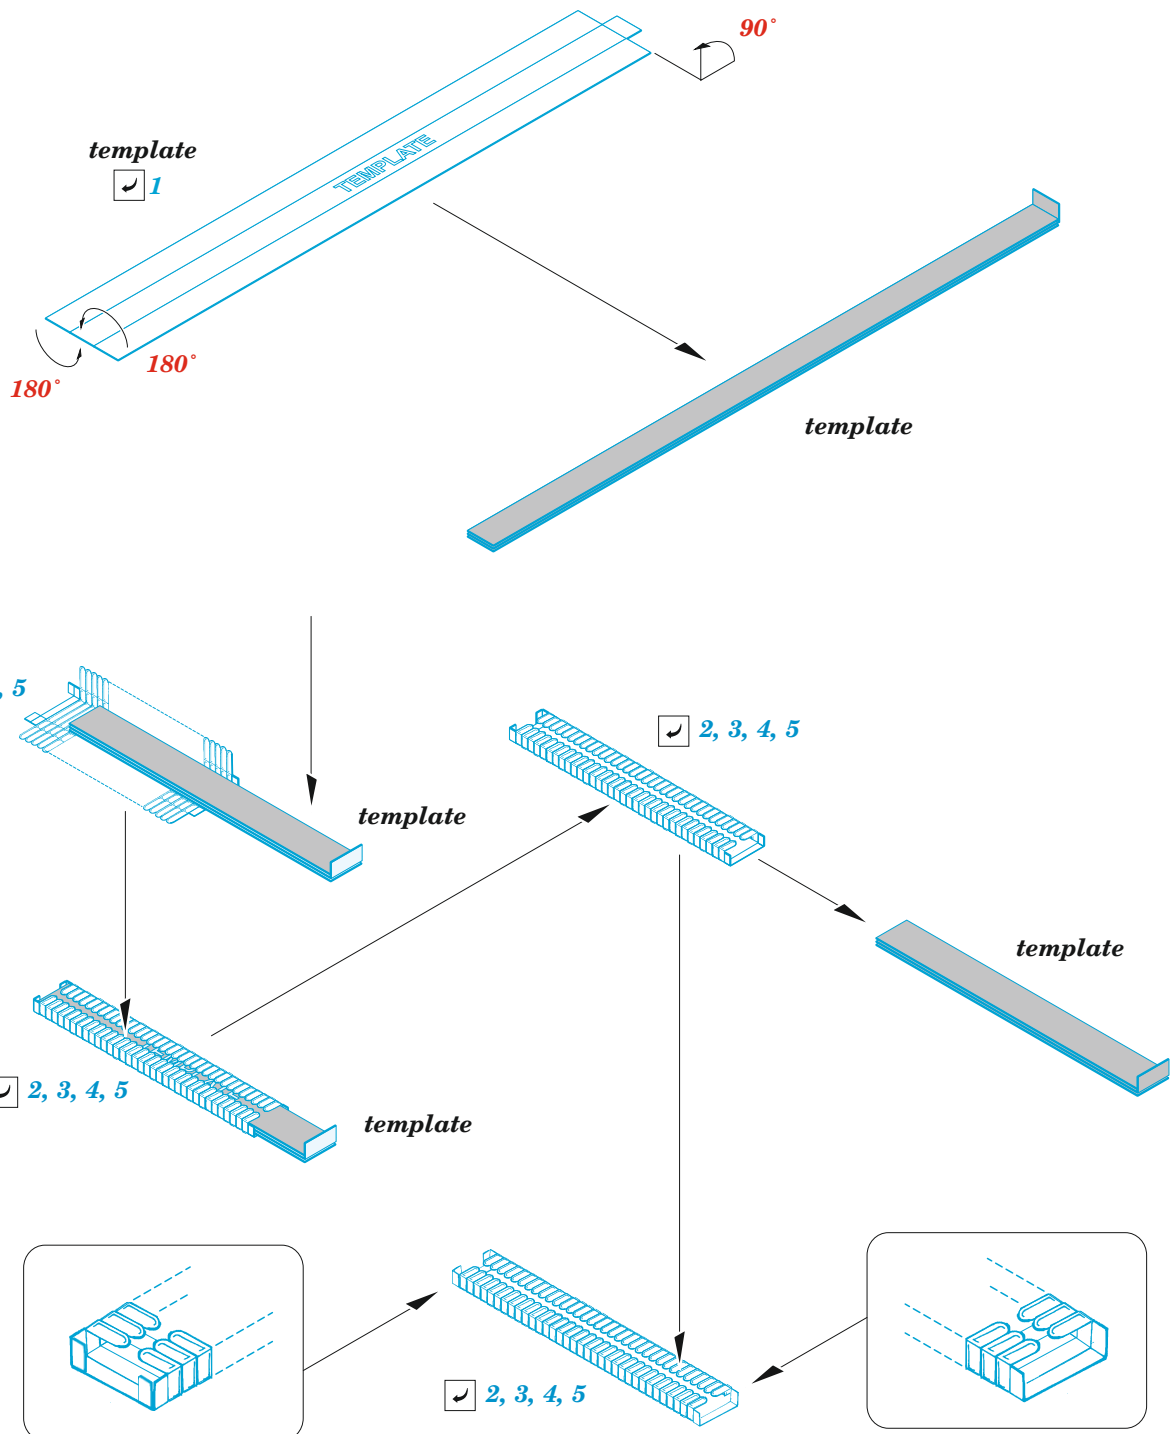

B-17F ammo feed chutes

eduard

48 1056

1/48

detail set for HKM 1/48 kit • sada detailů pro stavebnici HKM 1/48

- APPLY EXPRESS MASK AND PAINT BEFORE GLUING
POUŽIT EXPRESS MASK NABARVIT PŘED SLEPENÍM
 - SYMMETRICAL ASSEMBLY
SYMETRICKÁ MONTÁŽ
 - REMOVE
ODSTRANIT
 - GRIND
OBROUSIT
 - DRILL HOLE
VRTAT OTVOR
 - COLORED ETCHED PARTS
LEPTANÉ BAREVNÉ DÍLY
 - ETCHED PARTS
LEPTANÉ NEBAREVNÉ DÍLY
 - ORIGINAL KIT PARTS
PŮVODNÍ DÍLY STAVEBNICE
- BEND
OHNOUT
 - OPTION
VOLBA
 - REPLACE
NAHRADIT

ORIGINAL KIT PARTS PŮVODNÍ DÍLY STAVEBNICE	PHOTO-ETCHED PARTS LEPTANÉ DÍLY	PARTS TO BE REMOVED DÍLY K ODSTRANĚNÍ	FILL TMELIT
---	------------------------------------	--	----------------

4 sets