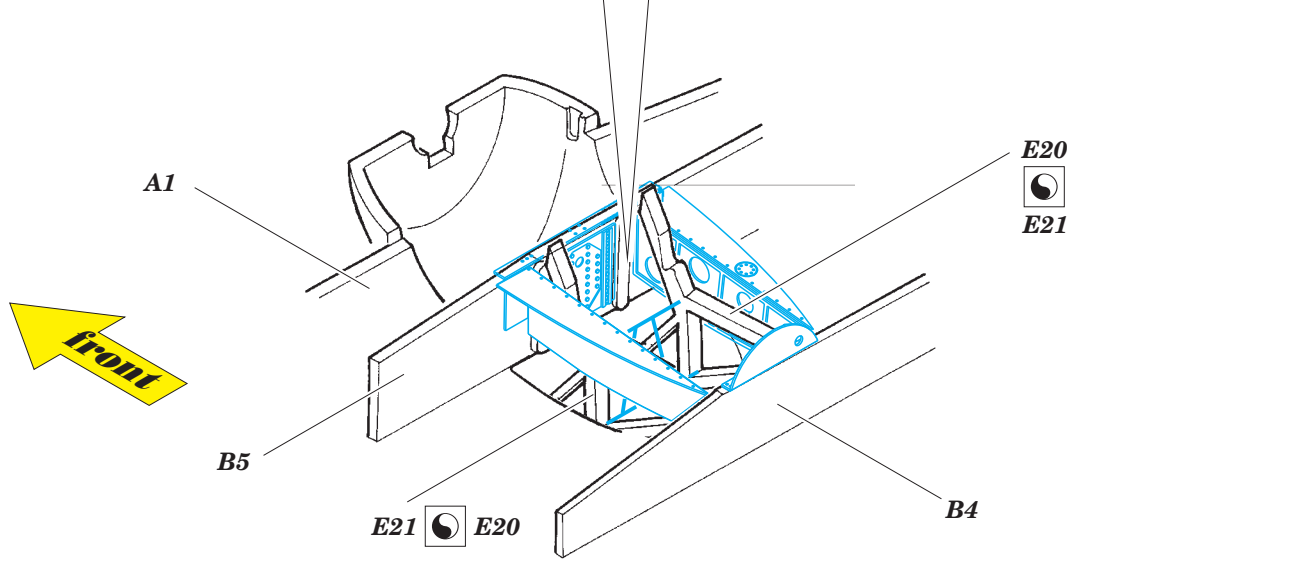

Blenheim Mk.IVF exterior

eduard

detail set for 1/72 AIRFIX No. A04017 kit • sada detailů pro stavebnici 1/72 AIRFIX No. A04017

72 599

- APPLY EXPRESS MASK AND PAINT BEFORE GLUING
POUŽIT EXPRESS MASK NABARVIT PŘED SLEPENÍM
- SYMMETRICAL ASSEMBLY
SYMETRICKÁ MONTÁŽ
- REMOVE
ODSTRANIT
- GRIND
OBROUSIT
- DRILL HOLE
VRTAT OTVOR
- COLORED ETCHED PARTS
LEPTANÉ BAREVNÉ DÍLY
- ETCHED PARTS
LEPTANÉ NEBAREVNÉ DÍLY
- ORIGINAL KIT PARTS
PŮVODNÍ DÍLY STAVEBNICE
- BEND
OHNOUT
- OPTION
VOLBA
- REPLACE
NAHRADIT

ORIGINAL KIT PARTS
PŮVODNÍ DÍLY STAVEBNICE

PHOTO-ETCHED PARTS
LEPTANÉ DÍLY

PARTS TO BE REMOVED
DÍLY K ODSTRANĚNÍ

FILL
TMELIT

1.)

2.)

3.)

4.)

5.)

6.)

7.)

Both sides of undercarriage

Related products:

73 523 Blenheim Mk.IVF interior S.A.
72 598 Blenheim Mk.IVF landing flaps