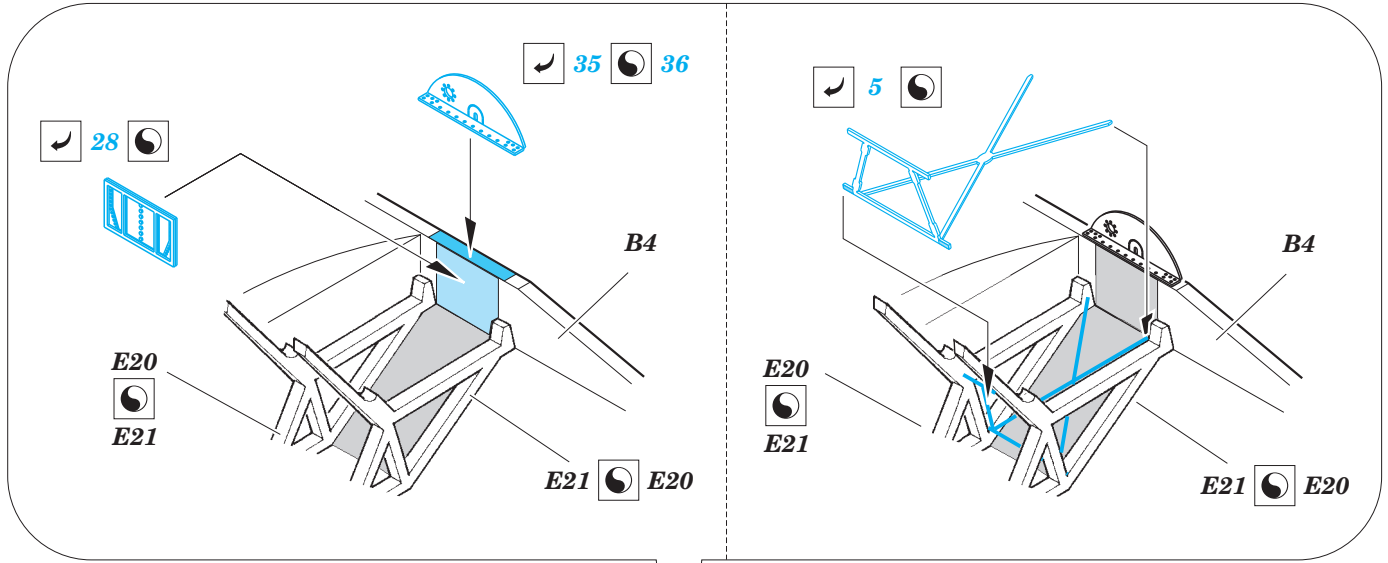

ORIGINAL KIT PARTS
PŮVODNÍ DÍLY STAVEBNICE

PHOTO-ETCHED PARTS
LEPTANÉ DÍLY

PARTS TO BE REMOVED
DÍLY K ODSTRANĚNÍ

FILL
TMELIT

1.)

2.)

3.)

4.)

5.)

6.)

7.)

Both sides of undercarriage

Related products:

73 523 Blenheim Mk.IVF interior S.A.
72 598 Blenheim Mk.IVF landing flaps