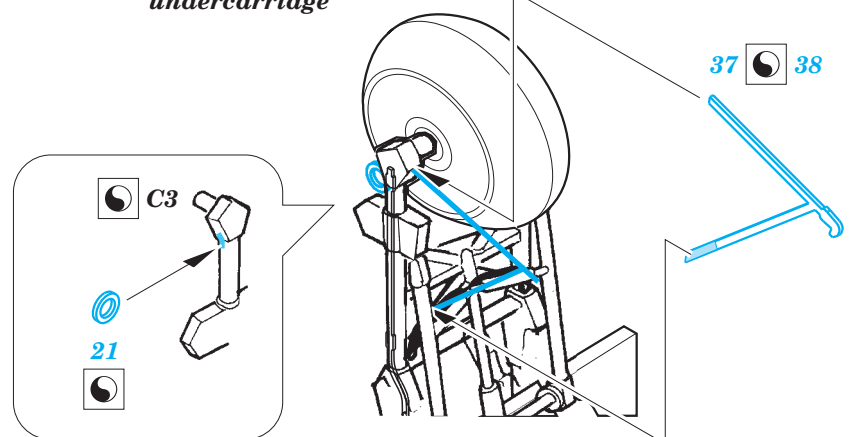

ORIGINAL KIT PARTS
PŮVODNÍ DÍLY STAVEBNICE

PHOTO-ETCHED PARTS
LEPTANÉ DÍLY

PARTS TO BE REMOVED
DÍLY K ODSTRANĚNÍ

FILL
TMELIT

1.)

2.)

3.)

4.)

5.)

6.)

7.)

Both sides of undercarriage

Related products:

73 523 Blenheim Mk.IVF interior S.A.
72 598 Blenheim Mk.IVF landing flaps