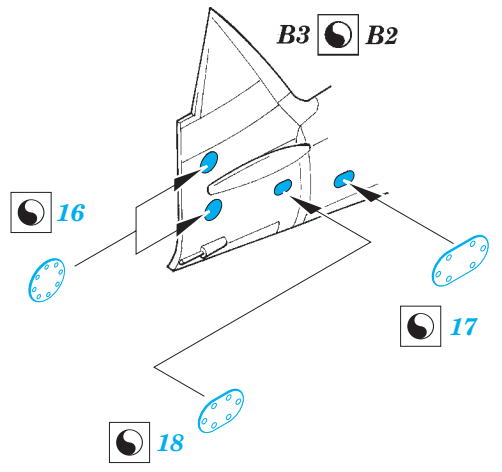

Blenheim Mk.IVF exterior

eduard

detail set for 1/72 AIRFIX No. A04017 kit • sada detailů pro stavebnici 1/72 AIRFIX No. A04017

72 599

- APPLY EXPRESS MASK AND PAINT BEFORE GLUING
POUŽIT EXPRESS MASK NABARVIT PŘED SLEPENÍM
- SYMMETRICAL ASSEMBLY
SYMETRICKÁ MONTÁŽ
- REMOVE
ODSTRANIT
- GRIND
OBROUSIT
- DRILL HOLE
VRTAT OTVOR
- COLORED ETCHED PARTS
LEPTANÉ BAREVNÉ DÍLY
- ETCHED PARTS
LEPTANÉ NEBAREVNÉ DÍLY
- ORIGINAL KIT PARTS
PŮVODNÍ DÍLY STAVEBNICE
- BEND
OHNOUT
- OPTION
VOLBA
- REPLACE
NAHRADIT

ORIGINAL KIT PARTS
PŮVODNÍ DÍLY STAVEBNICE

PHOTO-ETCHED PARTS
LEPTANÉ DÍLY

PARTS TO BE REMOVED
DÍLY K ODSTRANĚNÍ

FILL
TMELIT

1.)

2.)

3.)

4.)