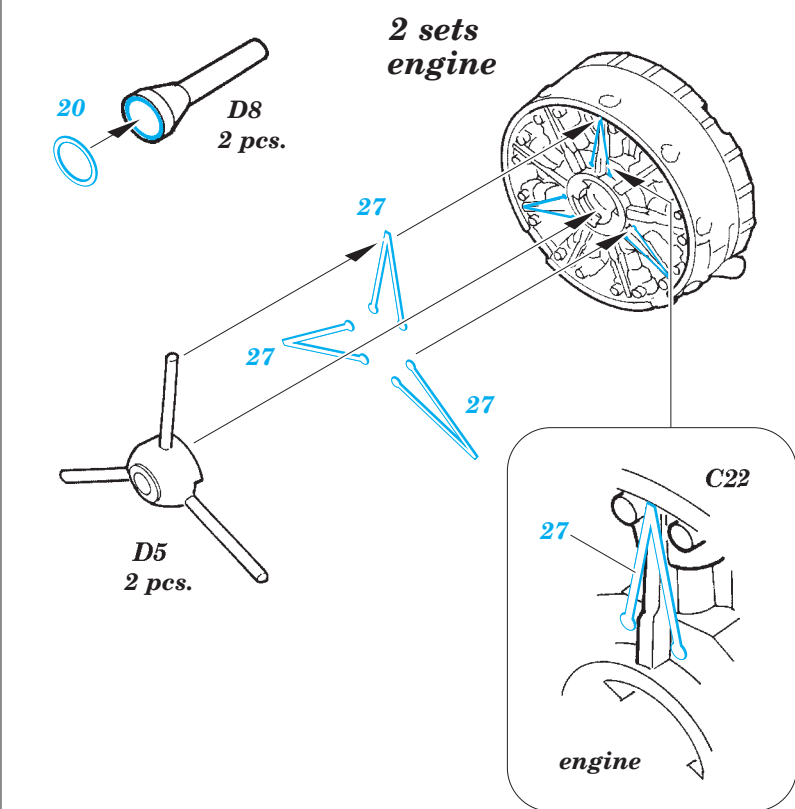

Blenheim Mk.IVF exterior

eduard

detail set for 1/72 AIRFIX No. A04017 kit • sada detailů pro stavebnici 1/72 AIRFIX No. A04017

72 599

- APPLY EXPRESS MASK AND PAINT BEFORE GLUING
POUŽIT EXPRESS MASK NABARVIT PŘED SLEPENÍM
- SYMMETRICAL ASSEMBLY
SYMETRICKÁ MONTÁŽ
- REMOVE
ODSTRANIT
- GRIND
OBROUSIT
- DRILL HOLE
VRTAT OTVOR
- COLORED ETCHED PARTS
LEPTANÉ BAREVNÉ DÍLY
- ETCHED PARTS
LEPTANÉ NEBAREVNÉ DÍLY
- ORIGINAL KIT PARTS
PŮVODNÍ DÍLY STAVEBNICE
- BEND
OHNOUT
- OPTION
VOLBA
- REPLACE
NAHRADIT

ORIGINAL KIT PARTS
PŮVODNÍ DÍLY STAVEBNICE

PHOTO-ETCHED PARTS
LEPTANÉ DÍLY

PARTS TO BE REMOVED
DÍLY K ODSTRANĚNÍ

FILL
TMELIT

1.)

2.)

3.)

4.)