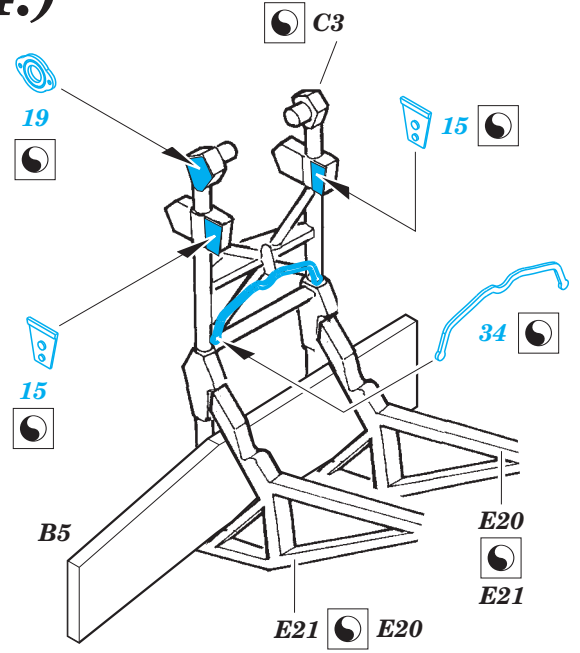

Blenheim Mk.IVF exterior

eduard

detail set for 1/72 AIRFIX No. A04017 kit • sada detailů pro stavebnici 1/72 AIRFIX No. A04017

72 599

- APPLY EXPRESS MASK AND PAINT BEFORE GLUING
POUŽIT EXPRESS MASK NABARVIT PŘED SLEPENÍM
- SYMMETRICAL ASSEMBLY
SYMETRICKÁ MONTÁŽ
- REMOVE
ODSTRANIT
- GRIND
OBROUSIT
- DRILL HOLE
VRTAT OTVOR
- COLORED ETCHED PARTS
LEPTANÉ BAREVNÉ DÍLY
- ETCHED PARTS
LEPTANÉ NEBAREVNÉ DÍLY
- ORIGINAL KIT PARTS
PŮVODNÍ DÍLY STAVEBNICE
- BEND
OHNOUT
- OPTION
VOLBA
- REPLACE
NAHRADIT

ORIGINAL KIT PARTS
PŮVODNÍ DÍLY STAVEBNICE

PHOTO-ETCHED PARTS
LEPTANÉ DÍLY

PARTS TO BE REMOVED
DÍLY K ODSTRANĚNÍ

FILL
TMELIT

1.)

2.)

3.)

4.)

5.)

6.)

7.)

Both sides of undercarriage

Related products:

73 523 Blenheim Mk.IVF interior S.A.
72 598 Blenheim Mk.IVF landing flaps