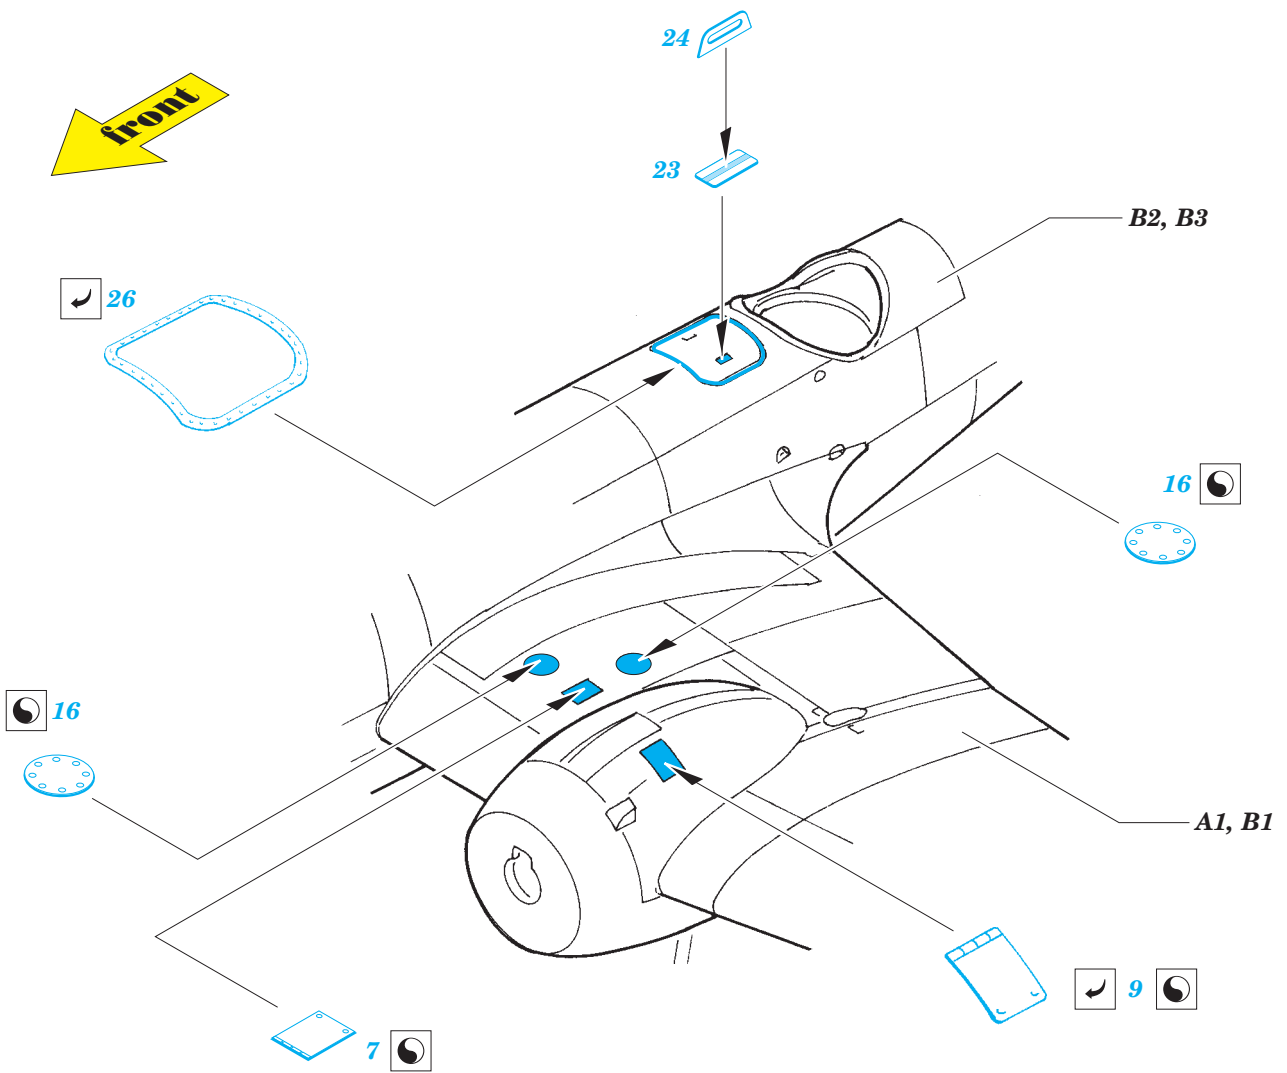

Blenheim Mk.IVF exterior

eduard

detail set for 1/72 AIRFIX No. A04017 kit • sada detailů pro stavebnici 1/72 AIRFIX No. A04017

72 599

- APPLY EXPRESS MASK AND PAINT BEFORE GLUING
POUŽIT EXPRESS MASK NABARVIT PŘED SLEPENÍM
- SYMMETRICAL ASSEMBLY
SYMETRICKÁ MONTÁŽ
- REMOVE
ODSTRANIT
- GRIND
OBROUSIT
- DRILL HOLE
VRTAT OTVOR
- COLORED ETCHED PARTS
LEPTANÉ BAREVNÉ DÍLY
- ETCHED PARTS
LEPTANÉ NEBAREVNÉ DÍLY
- ORIGINAL KIT PARTS
PŮVODNÍ DÍLY STAVEBNICE
- BEND
OHNOUT
- OPTION
VOLBA
- REPLACE
NAHRADIT

ORIGINAL KIT PARTS
PŮVODNÍ DÍLY STAVEBNICE

PHOTO-ETCHED PARTS
LEPTANÉ DÍLY

PARTS TO BE REMOVED
DÍLY K ODSTRANĚNÍ

FILL
TMELIT

1.)

2.)

3.)

4.)

5.)

6.)

7.)

Both sides of undercarriage

Related products:

73 523 Blenheim Mk.IVF interior S.A.
72 598 Blenheim Mk.IVF landing flaps