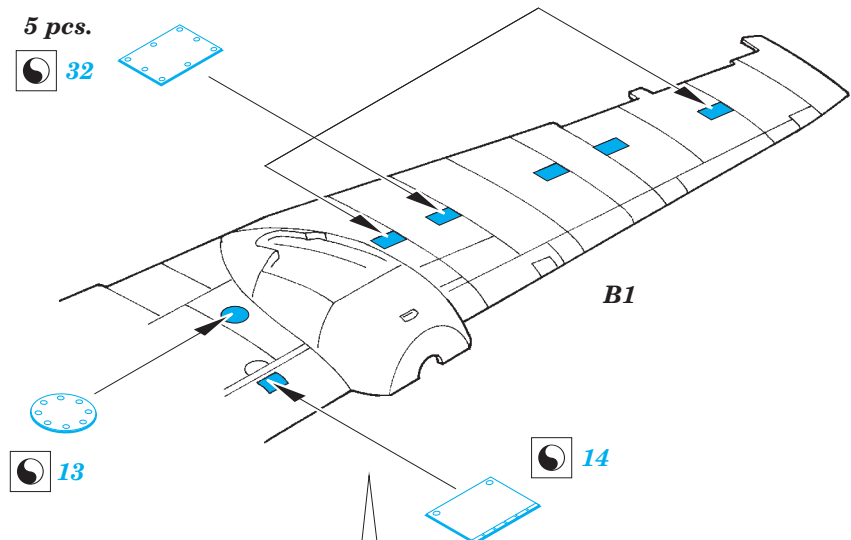

Blenheim Mk.IVF exterior

eduard

detail set for 1/72 AIRFIX No. A04017 kit • sada detailů pro stavebnici 1/72 AIRFIX No. A04017

72 599

- APPLY EXPRESS MASK AND PAINT BEFORE GLUING
POUŽIT EXPRESS MASK NABARVIT PŘED SLEPENÍM
- SYMMETRICAL ASSEMBLY
SYMETRICKÁ MONTÁŽ
- REMOVE
ODSTRANIT
- GRIND
OBROUSIT
- DRILL HOLE
VRTAT OTVOR
- COLORED ETCHED PARTS
LEPTANÉ BAREVNÉ DÍLY
- ETCHED PARTS
LEPTANÉ NEBAREVNÉ DÍLY
- ORIGINAL KIT PARTS
PŮVODNÍ DÍLY STAVEBNICE
- BEND
OHNOUT
- OPTION
VOLBA
- REPLACE
NAHRADIT

ORIGINAL KIT PARTS
PŮVODNÍ DÍLY STAVEBNICE

PHOTO-ETCHED PARTS
LEPTANÉ DÍLY

PARTS TO BE REMOVED
DÍLY K ODSTRANĚNÍ

FILL
TMELIT

1.)

2.)

3.)

4.)