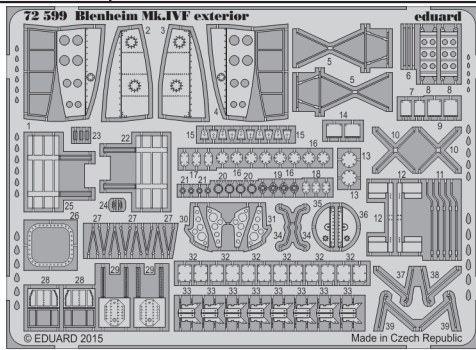

Blenheim Mk.IVF exterior

eduard

detail set for 1/72 AIRFIX No. A04017 kit • sada detailů pro stavebnici 1/72 AIRFIX No. A04017

72 599

- APPLY EXPRESS MASK AND PAINT BEFORE GLUING
POUŽIT EXPRESS MASK NABARVIT PŘED SLEPENÍM
- SYMMETRICAL ASSEMBLY
SYMETRICKÁ MONTÁŽ
- REMOVE
ODSTRANIT
- GRIND
OBROUSIT
- DRILL HOLE
VRTAT OTVOR
- COLORED ETCHED PARTS
LEPTANÉ BAREVNÉ DÍLY
- ETCHED PARTS
LEPTANÉ NEBAREVNÉ DÍLY
- ORIGINAL KIT PARTS
PŮVODNÍ DÍLY STAVEBNICE
- BEND
OHNOUT
- OPTION
VOLBA
- REPLACE
NAHRADIT

ORIGINAL KIT PARTS
PŮVODNÍ DÍLY STAVEBNICE

PHOTO-ETCHED PARTS
LEPTANÉ DÍLY

PARTS TO BE REMOVED
DÍLY K ODSTRANĚNÍ

FILL
TMELIT

1.)

2.)

3.)

4.)