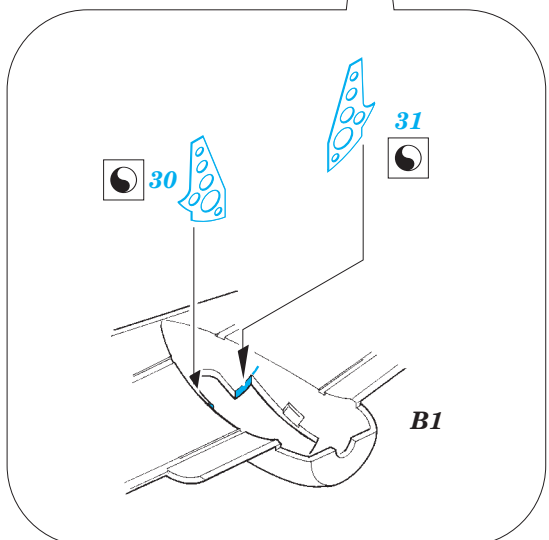

Blenheim Mk.IVF exterior

eduard

detail set for 1/72 AIRFIX No. A04017 kit • sada detailů pro stavebnici 1/72 AIRFIX No. A04017

72 599

- APPLY EXPRESS MASK AND PAINT BEFORE GLUING
POUŽIT EXPRESS MASK NABARVIT PŘED SLEPENÍM
- SYMMETRICAL ASSEMBLY
SYMETRICKÁ MONTÁŽ
- REMOVE
ODSTRANIT
- GRIND
OBROUSIT
- DRILL HOLE
VRTAT OTVOR
- COLORED ETCHED PARTS
LEPTANÉ BAREVNÉ DÍLY
- ETCHED PARTS
LEPTANÉ NEBAREVNÉ DÍLY
- ORIGINAL KIT PARTS
PŮVODNÍ DÍLY STAVEBNICE
- BEND
OHNOUT
- OPTION
VOLBA
- REPLACE
NAHRADIT

ORIGINAL KIT PARTS
PŮVODNÍ DÍLY STAVEBNICE

PHOTO-ETCHED PARTS
LEPTANÉ DÍLY

PARTS TO BE REMOVED
DÍLY K ODSTRANĚNÍ

FILL
TMELIT

1.)

2.)

3.)

4.)